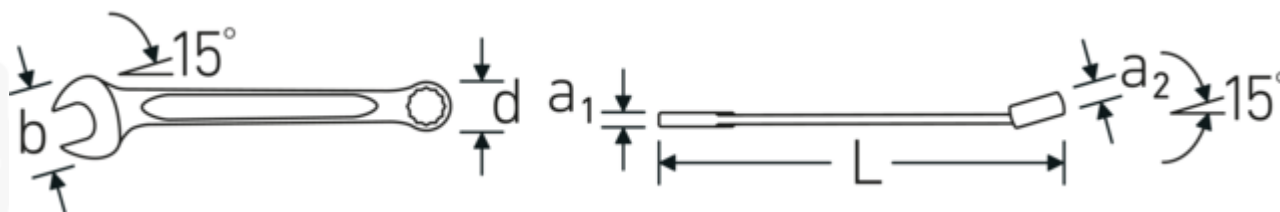

Rysunek techniczny.