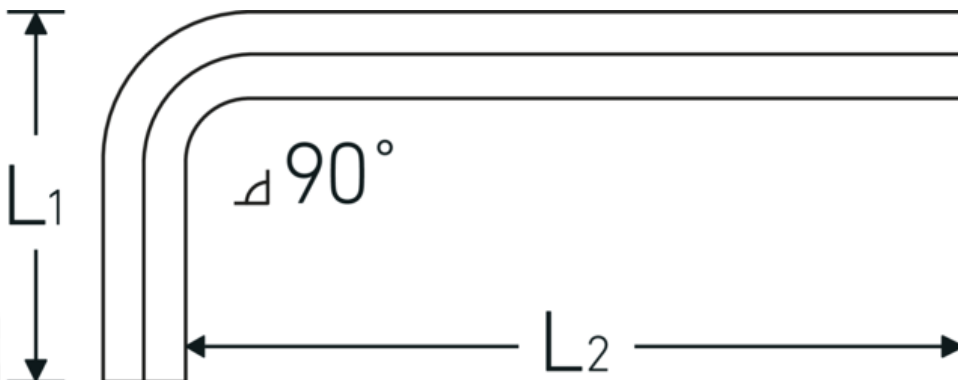

Haakse schroevendraaier

10760a

Artikelnr. 43553005
GTIN 4018754332281
Model 10760a 5/64
WINKELSCHRAUBENDREHER
SECHSKANT

Aanwijzing.

Haakse schroevendraaier Uitgang zeshoek 5/64 L.16mm x 50mm

Eigenschappen.

- voor binnenzeskantbouten
- Chroom-Vanadium, vernikkeld (0,028; 0,035; 0,050" gebruineerd)

Voordelen.

voor inbusschroeven

Technische tekening.

Technische kenmerken.

Uitvoerprofiel Zeskant

Logistieke gegevens.

Diepte mm (IFS) 51
Breedte mm (IFS) 17

Uitgaande zeskant buiten (inch)	5/64
L1	16 mm
L2	50 mm

Hoogte mm (IFS)	2
Lengte (verpakt, mm)	175
Breedte (verpakt, mm)	100
Hoogte (verpakt, mm)	3
Volume (verpakt, dm3)	0.0525 dm3
Artikelnr.	43553005
Gewicht (bruto, KG)	0,020
Gewicht PAP (KG)	0,000
Gewicht PVC (KG)	0,004
GTIN	4018754332281
Land van oorsprong AWR	GERMANY
Regio van oorsprong	Nordrhein-Westfalen
WEEE/ElektroG	nicht ear-pflichtig
Douanetarief nr.	82054000
Verpakkingsstandaard	10
Gewicht (g)	2 g