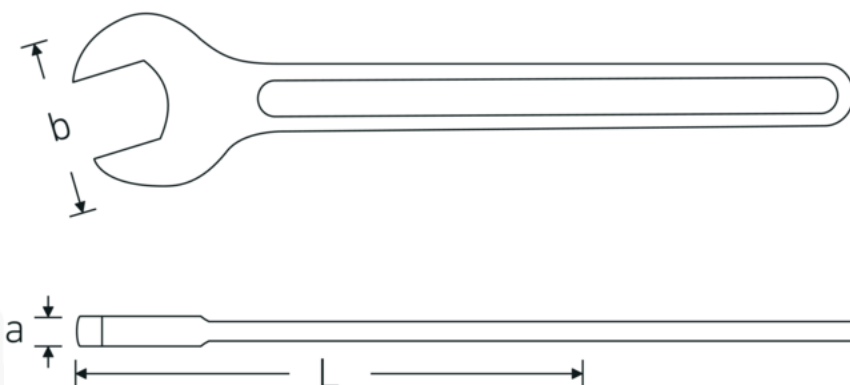

Chiavi ad una bocca

4004

Nr. art **40040300**

GTIN **4018754018321**

Modello **4004 30**

Designazione.

Chiave a una bocca Mis. 30mm Lar.261mm

Descrizione.

- DIN 894 fino a 85 mm
- acciaio speciale, grigio ferro

Vantaggi.

DIN 894 fino a 85 mm

Disegno tecnico.

Attributi tecnici.

a 10,8 mm
Larghezza mm (b) 62 mm

Dati logistici.

Profondità mm (IFS) 258
Larghezza mm (IFS) 65

DIN	DIN 894	Altezza mm (IFS)	11
Lunghezza mm (L)	261 mm	Lunghezza (imballata, mm)	275
Larghezza tra le piastre 1 [mm]	30 mm	Larghezza (imballata, mm)	80
		Altezza (imballata, mm)	37
		Volume (imballato, dm3)	0.814 dm3
		N° Art.	40040300
		Peso (lordo, kg)	1,355
		Peso PAP (kg)	0,000
		Peso PVC (kg)	0,011
		GTIN	4018754018321
		Paese di origine AWR	GERMANY
		Regione di origine	Nordrhein-Westfalen
		RAEE/Legge sull'elettricità	nicht ear-pflichtig
		N. tariffa doganale	82041100
		Standard di imballaggio	5
		Peso [mm]	275 g