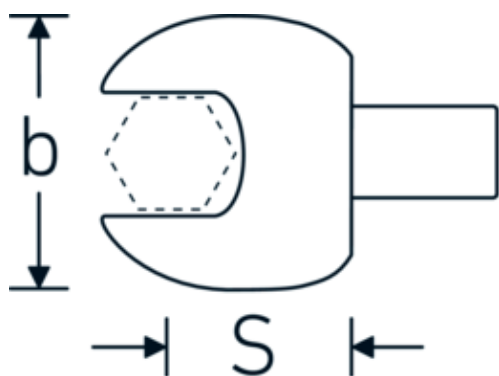

## Maul-Einsteckwerkzeug

731/100

Art.-Nr. 58211041  
GTIN 4018754238705  
Modell 731/100 SW 41

### Bezeichnung.

Maul-Einsteckwerkzeug SW 41mm Wkz.Aufn.22 x 28

### Technische Attribute.

Breite mm (b)	84 mm
Größe Wkz.-Aufnahme [Innenvierkant]	22 x 28 mm
Höhe mm (h)	16 mm
S	55 mm
Schlüsselweite [mm]	41 mm