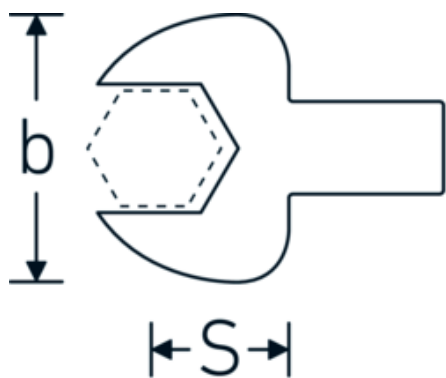

Gaffel-indstiksværktøj

731/40

Art. nr. 58214024
GTIN 4018754034017
Model 731/40 24

Betegnelse.

Gaffel-indstiksværktøj Str. 24mm Værktøjshold.14 x 18

Fordele.

Til momentnøgler med firkantet indstik

Teknisk tegning.

Tekniske egenskaber.

Bredde mm. (b)	53 mm
Værktøjsholderens størrelse [indvendig firkant]	14 x 18 mm
Højde mm. (h)	12 mm

Logistiske data.

Dybde mm. (IFS)	62
Bredde mm. (IFS)	51
Højde mm. (IFS)	22
WEEE/ElektroG	nicht ear-pflichtig

S	25 mm	Længde (pakket, mm.)	68
Nøglestørrelse [mm.]	24 mm	Bredde (pakket, mm.)	54
		Højde (pakket, mm.)	23
		Volym (förpackad, dm3)	0.084456 dm3
		Art. nr.	58214024
		Vægt (brutto, kg)	0,170
		Vægt PAP (kg)	0,000
		Vægt PVC (kg)	0,003
		GTIN	4018754034017
		Oprindelsesland AWR	GERMANY
		Oprindelsesregion	Nordrhein-Westfalen
		Toldtarif nr.	82041100
		Pakkestandard	1
		Vægt (g)	167 g