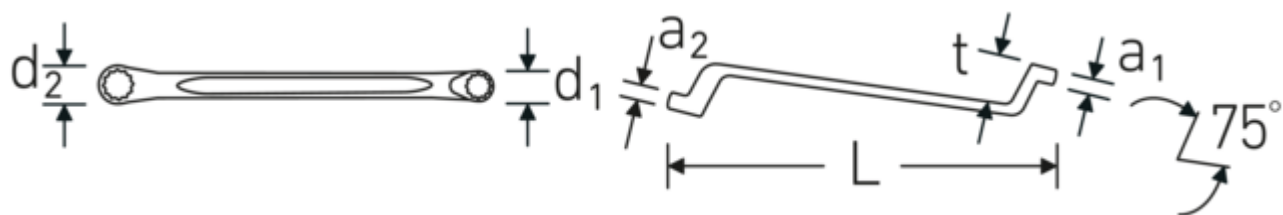

Dobbelt ringnøgle

StahlwilleSTABIL® 20

Art. nr. 41041719

GTIN 4018754020966

Model StahlwilleSTABIL 20 17 x 19

Betegnelse.

Doppeltringnøgle StahlwilleSTABIL Str. 17 x 19 mm L.270mm

Egenskaber.

StahlwilleSTABIL®

- dybforkrøppet
- DIN 838/ISO 10104
- Chrome Alloy Steel, forkromet

Fordele.

dybt forkrøppet

Teknologier og funktioner.

Anti-Slip-Drive

Den specielle AS-Drive profil muliggør høj kraftoverførsel til skruernes og boltens flader uden at beskadige dem. Dette forhindrer også, at skruehovedet rives af.

Tyndvæggede ringe

Vores ringes tynde vægddiameter gør det nemmere at arbejde på trange steder. Ringsiderne er højere end standardmøtrikker, hvilket forhindrer fastklemning.

Teknisk tegning.

Tekniske egenskaber.

a1	12 mm
a2	13 mm
Udgangsprofil	Dobbeltsekskant AS-drive
d1	25,3 mm
d2	28 mm
Længde mm. (L)	270 mm
Nøglestørrelse 1 [mm.]	17 mm
Ringposition	75 °
Nøglestørrelse 2 [mm.]	19 mm
t	29 mm

Logistiske data.

Dybde mm. (IFS)	280
Bredde mm. (IFS)	33
Højde mm. (IFS)	29
Længde (pakket, mm.)	300
Bredde (pakket, mm.)	95
Højde (pakket, mm.)	60
Volym (förpackad, dm3)	1.71 dm3
Art. nr.	41041719
Vægt (brutto, kg)	2,200
Vægt PAP (kg)	0,000
Vægt PVC (kg)	0,015
GTIN	4018754020966
Oprindelsesland AWR	GERMANY
Oprindelsesregion	Nordrhein-Westfalen
WEEE/ElektroG	nicht ear-pflichtig
Toldtarif nr.	82041100
Pakkestandard	10
Vægt (g)	220 g