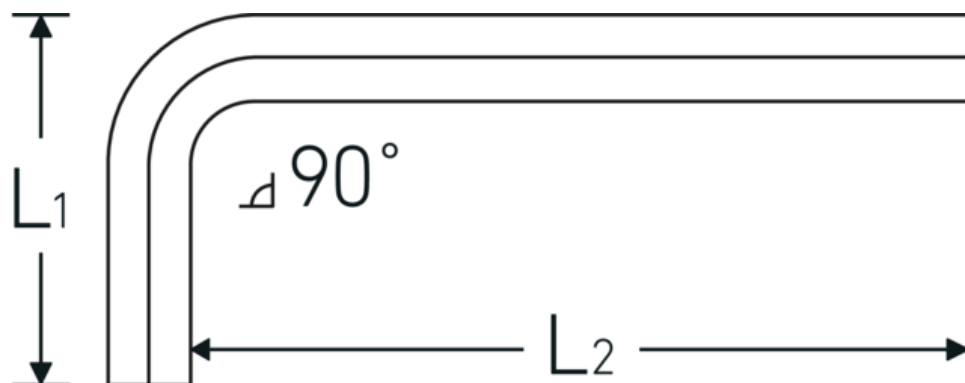

Sechskant-Winkelschraubendreher

10760

Art.-Nr. **43153024**
 GTIN **4018754332236**
 Modell **10760 24**
WINKELSCHRAUBENDREHER
SECHSKANT

Bezeichnung. Sechskant-Winkelschraubendreher Abtriebssechskant 24mm L.90mm x 224mm

Eigenschaften.

- für **metrische** Innensechskantschrauben
- Chrome Alloy Steel, vernickelt (0,9 mm brüniert)
- DIN ISO 2936

Technische Zeichnung.

Technische Attribute.

| | |
|------------------------------|--------------|
| Abtriebsprofil | Sechskant |
| Abtriebssechskant außen (mm) | 24 mm |
| DIN | DIN ISO 2936 |
| L1 | 90 mm |
| L2 | 224 mm |

| | |
|---|-------------------------|
| Höhe (verpackt, mm) | 28 |
| Volumen (verpackt, dm³) | 1.00912 dm ³ |
| Art.-Nr. | 43153024 |
| Gewicht (brutto, kg) | 1,216 |
| Gewicht PAP (kg) | 0,000 |
| Gewicht PVC (kg) | 0,008 |
| GTIN | 4018754332236 |
| Ursprungsland AWR | GERMANY |
| Ursprungsregion | Nordrhein-Westfalen |
| Zolltarifnr. | 82054000 |
| Packnorm | 1 |
| Gewicht (g) | 1220 g |