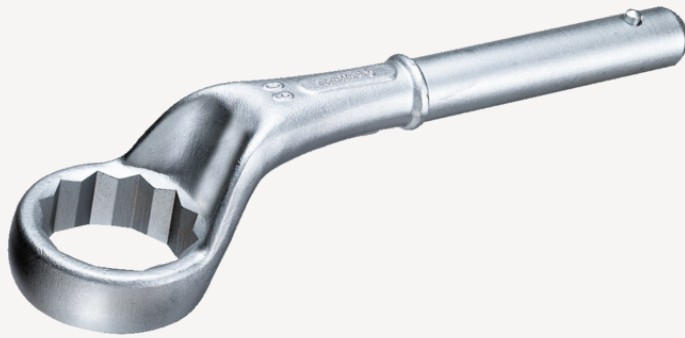

## Opsteekringsleutel

5

Artikelnr. **42020024**  
GTIN **4018754023394**  
Model **5 24**

### Aanwijzing.

Opsteekringsleutel Maat 24mm L.180mm

### Eigenschappen.

- zonder pijpgreep
- Chrome-Alloy-Steel, verchromd

### Technische kenmerken.

a	17 mm
Breedte mm (b)	38 mm
voor model	1
Hoogte mm (h)	29,5 mm
L1	180 mm
L2	555 mm
Flatbreedte 1 [mm]	24 mm