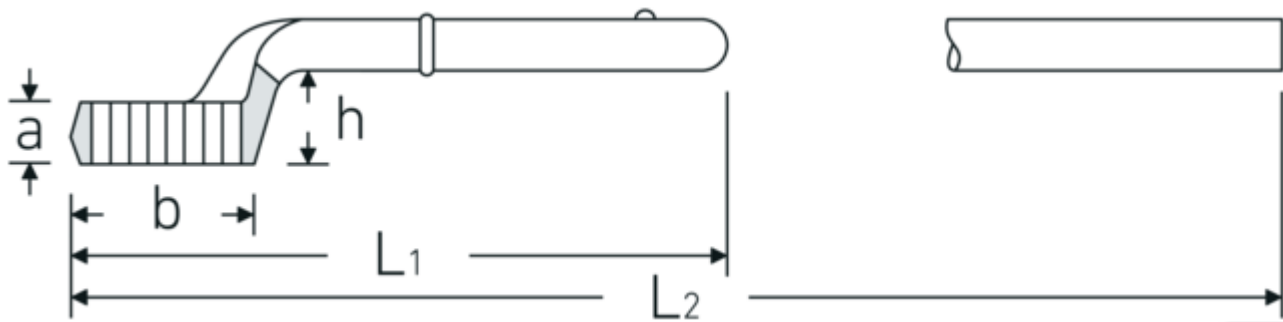

### Aanwijzing.

Opsteekringsleutel Maat 24mm L.180mm

### Technische kenmerken.

a	17 mm
Breedte mm (b)	38 mm
voor model	1
Hoogte mm (h)	29,5 mm
L1	180 mm
L2	555 mm
Flatbreedte 1 [mm]	24 mm