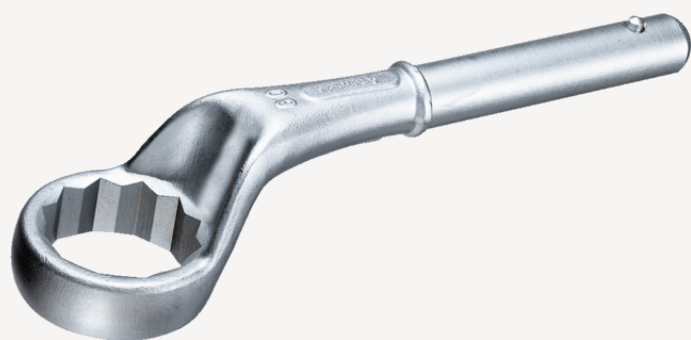

## Zugringschlüssel

5

Art.-Nr. 42020030  
GTIN 4018754023417  
Modell 5 30

**Bezeichnung.** Zugringschlüssel SW 30mm L.200mm

**Eigenschaften.**

- mit Doppelsechskant
- ohne Handgriff
- L<sub>2</sub> = Länge mit Handgriff 5 1/2
- Chrome Alloy Steel, verchromt

### Technische Zeichnung.

### Technische Attribute.

a	18 mm
Breite mm (b)	47 mm
für Modell	1
Höhe mm (h)	33,5 mm
L1	200 mm
L2	565 mm