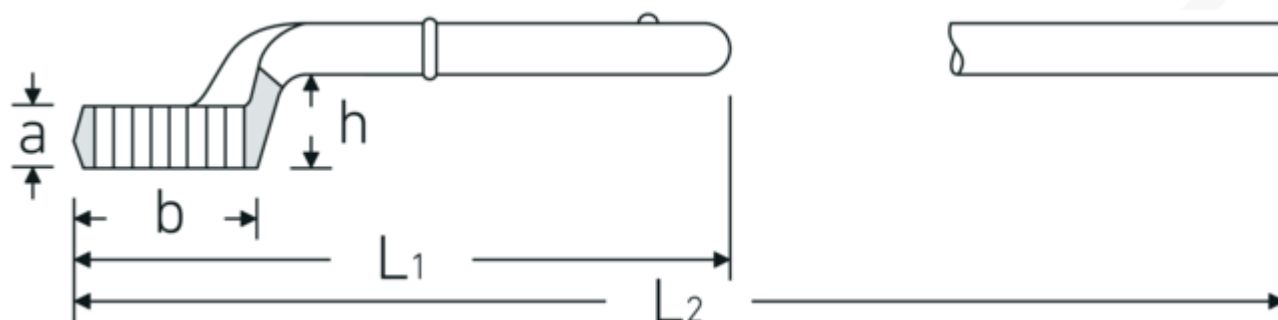

## Zugringschlüssel

5

Art.-Nr. 42020030  
GTIN 4018754023417  
Modell 5 30

**Bezeichnung.** Zugringschlüssel SW 30mm L.200mm

**Eigenschaften.**

- mit Doppelsechskant
- ohne Handgriff
- L<sub>2</sub> = Länge mit Handgriff 5 1/2
- Chrome Alloy Steel, verchromt

### Technische Zeichnung.

### Technische Attribute.

a	18 mm
Breite mm (b)	47 mm
für Modell	1
Höhe mm (h)	33,5 mm
L1	200 mm
L2	565 mm

### Logistikdaten.

Tiefe mm (IFS)	203
Breite mm (IFS)	48
Höhe mm (IFS)	44
WEEE/ElektroG	nicht ear-pflichtig
Länge (verpackt, mm)	203
Breite (verpackt, mm)	48

<b>Legierung</b>	Chrome Alloy Steel	<b>Höhe (verpackt, mm)</b>	44
<b>Oberfläche</b>	verchromt	<b>Volumen (verpackt, dm<sup>3</sup>)</b>	0.428736 dm <sup>3</sup>
<b>Schlüsselweite 1 [mm]</b>	30 mm	<b>Art.-Nr.</b>	42020030
		<b>Gewicht (brutto, kg)</b>	0,525
		<b>Gewicht PAP (kg)</b>	0,000
		<b>Gewicht PVC (kg)</b>	0,000
		<b>GTIN</b>	4018754023417
		<b>Ursprungsland AWR</b>	GERMANY
		<b>Ursprungsregion</b>	Nordrhein-Westfalen
		<b>Zolltarifnr.</b>	82041100
		<b>Packnorm</b>	1
		<b>Gewicht (g)</b>	525 g