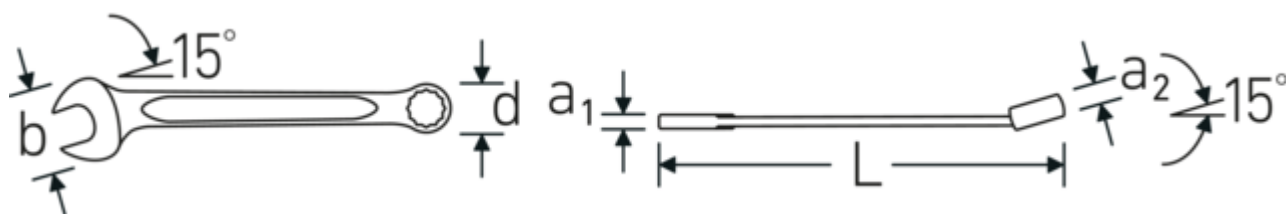

Offset Shaft Design

Le nostre chiavi sono state appositamente progettate con un rinforzo aggiuntivo nelle zone di carico in cui viene applicata la maggior quantità di forza, ovvero nel punto di collegamento tra la ganascia e il gambo, per evitare deformazioni.

Anti-Slip-Drive

Lo speciale profilo AS-Drive consente un'elevata trasmissione di forza sulle parti piatte di viti e bulloni senza danneggiarli. In questo modo si evita anche di spanare la testa della vite.

Anelli a pareti sottili

Il diametro sottile delle pareti dei nostri anelli facilita il lavoro in spazi ristretti. I lati degli anelli sono più alti dei dadi standard per evitare inceppamenti.

Disegno tecnico.