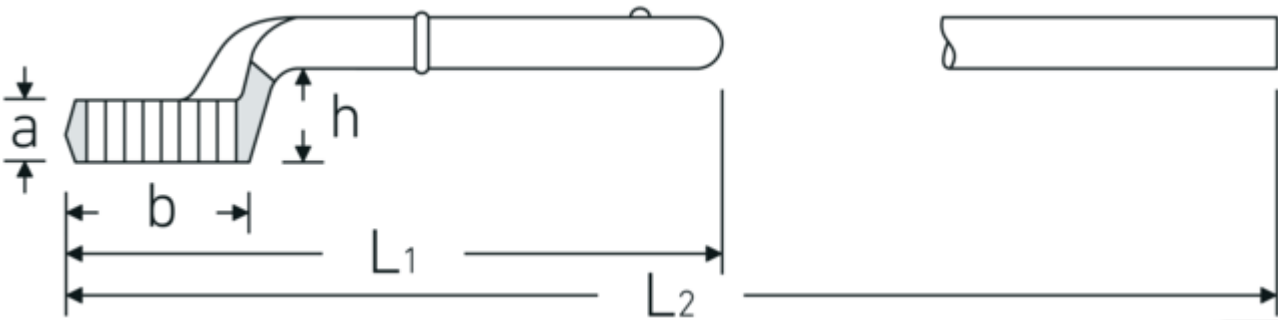

### Aanwijzing.

Opsteekringsleutel Maat 60mm L.345mm

### Technische kenmerken.

a	30,5 mm
Breedte mm (b)	90 mm
voor model	4
Hoogte mm (h)	49 mm
L1	345 mm
L2	1050 mm
Flatbreedte 1 [mm]	60 mm