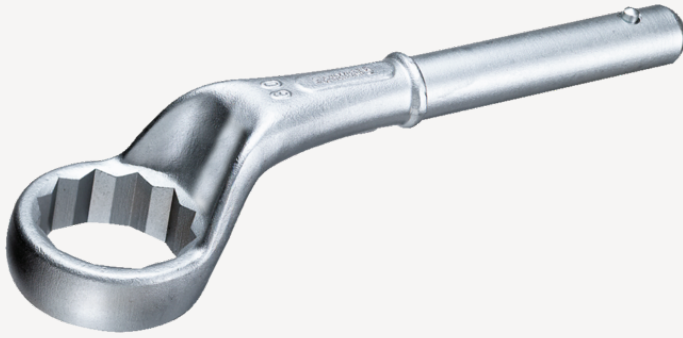

## Opsteekringsleutel

5

Artikelnr. **42020060**  
GTIN **4018754023561**  
Model **5 60**

### Aanwijzing.

Opsteekringsleutel Maat 60mm L.345mm

### Eigenschappen.

- zonder pijpgreep
- Chrome-Alloy-Steel, verchromd

### Technische kenmerken.

a	30,5 mm
Breedte mm (b)	90 mm
voor model	4
Hoogte mm (h)	49 mm
L1	345 mm
L2	1050 mm
Flatbreedte 1 [mm]	60 mm