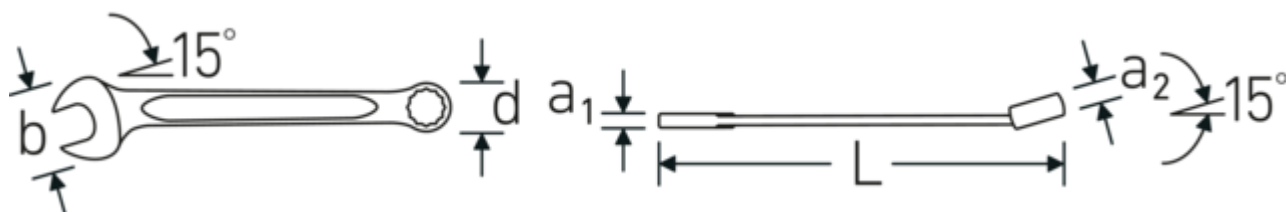

Technologies and features.

Dubbel T-profil

Våra kombinations- och u-ringnycklar har en extra fördjupning i mitten av verktyget. Precis som principen med en dubbel T-balk ger detta en enorm bärförmåga och maximal styrka samtidigt som vikten minskas.

Tunnväggiga ringar

Ringens tunna väggdiameter underlättar arbete i trånga utrymmen. Ringsidorna är högre än standardmuttrarna, vilket förhindrar klämning.

Offset Shaft Design

Våra skiftnycklar är specialutformade med extra förstärkning i de belastningszoner där den största kraften appliceras - nämligen vid förbindelsen mellan käften och skaflet - för att förhindra deformation.

Technical Drawing.

Technical Attributes.

Antal verktyg	20 st.
Område	1/4-1.1/4
DIN	DIN 3113 Form A / ISO 7738 Form A
Käkens position	15 °
Modell no.	13a/20

Logistics data.

Djup mm (IFS)	380
Bredd mm (IFS)	65
Höjd mm (IFS)	100
Längd (packad, mm)	380
Bredd (packad, mm)	65
Höjd (packad, mm)	100
Volym (förpackad, dm ³)	2.47 dm ³
Art. no.	96404804
Vikt (brutto, kg)	3,180
Vikt PAP (kg)	0,124
Vikt PVC (kg)	0,000