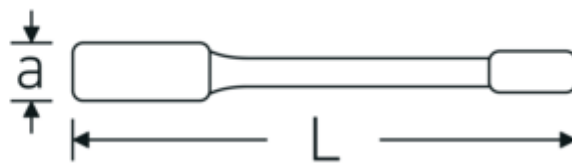

4205

Art. no. 42050046
GTIN 4018754024193
Model 4205 46

Label. Stl. 46mm L.240mm

Features.

- DIN 7444
- special stål, grå

Technical Drawing.

Technical Attributes.

a	22,5 mm
Bredd mm (b)	75 mm
DIN	DIN 7444
Längd mm (L)	240 mm
Nyckelstorlek 1 [mm]	46 mm

Logistics data.

Djup mm (IFS)	240
Bredd mm (IFS)	74
Höjd mm (IFS)	22
Längd (packad, mm)	240
Bredd (packad, mm)	74
Höjd (packad, mm)	22
Volym (förpackad, dm ³)	0.39072 dm ³
Art. no.	42050046
Vikt (brutto, kg)	0,915
Vikt PAP (kg)	0,000
Vikt PVC (kg)	0,000