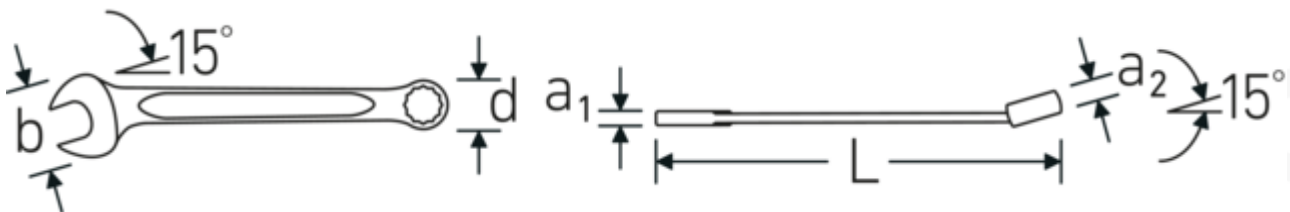

Anti-Slip-Drive

Den speciella AS-Drive-profilen möjliggör hög kraftöverföring till skruvarnas och bultarnas ytor utan att skada dem. Detta förhindrar också att skruvhuvudet slits av.

Dubbel T-profil

Våra kombinations- och u-ringnycklar har en extra fördjupning i mitten av verktyget. Precis som principen med en dubbel T-balk ger detta en enorm bärförmåga och maximal styrka samtidigt som vikten minskas.

Tunnväggiga ringar

Ringens tunna väggdiameter underlättar arbete i trånga utrymmen. Ringsidorna är högre än standardmuttrarna, vilket förhindrar klämning.

Offset Shaft Design

Våra skiftnycklar är specialutformade med extra förstärkning i de belastningszoner där den största kraften appliceras - nämligen vid förbindelsen mellan käften och skaftet - för att förhindra deformation.

Technical Drawing.

Technical Attributes.

a1	3 mm
a2	3,2 mm
Bredd mm (b)	14 mm
d	9,8 mm
DIN	DIN 3113 Form A / ISO 7738 Form A

Logistics data.

Djup mm (IFS)	95
Bredd mm (IFS)	14
Höjd mm (IFS)	5
Längd (packad, mm)	97
Bredd (packad, mm)	15