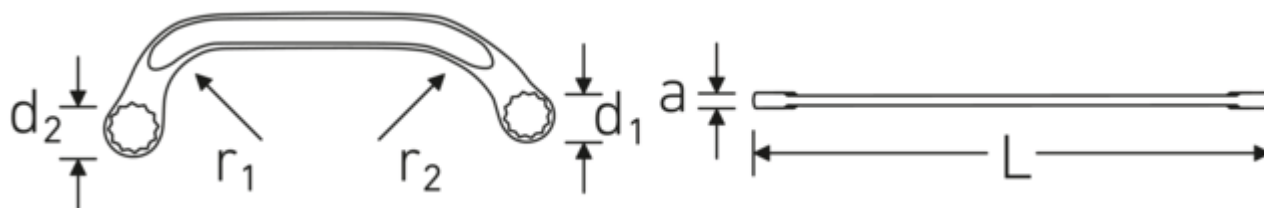

Dwustronne klucze oczkowe STARTER

STARTER 27

Art. nr **41091618**
GTIN **4018754096770**
Modelka **STARTER 27 16 x 18**

Oznaczenie.

Zestawy dwustronnych kluczy oczkowych STARTER Rozmiar 16 x 18 mm Dł.200mm

Właściwości.

- ISO 3318
- stal stopowa chromowa, chromowane

Zalety.

ISO 3318

Technologie i cechy wydajnościowe.

Anti-Slip-Drive

Specjalny profil AS-Drive umożliwia przenoszenie dużej siły na powierzchnie śrub i nakrętek bez ich uszkodzenia. Zapobiega to również zerwaniu łba śruby.

Pierścienie cienkościenne

Cienka średnica ścianek naszych pierścieni ułatwia pracę w ciasnych przestrzeniach. Boki pierścienia są wyższe od standardowych nakrętek, co zapobiega zakleszczaniu.

Rysunek techniczny.

Dane logistyczne.

Głębokość mm (IFS)	200
Szerokość mm (IFS)	68
Wysokość mm (IFS)	9
Długość (w opakowaniu, mm)	230
Szerokość (w opakowaniu, mm)	95
Wysokość (w opakowaniu, mm)	35
Objętość (w opakowaniu, dm ³)	0.76475 dm ³
Art. nr	41091618
Waga (brutto, kg)	0,650
Waga PAP (kg)	0,000
Waga PVC (kg)	0,010
GTIN	4018754096770
Kraj pochodzenia AWR	GERMANY
Region pochodzenia	Nordrhein-Westfalen
WEEE/ElektroG	nicht ear-pflichtig
Nr taryfy celnej	82041100
Standard pakowania	5
Waga (g)	130 g