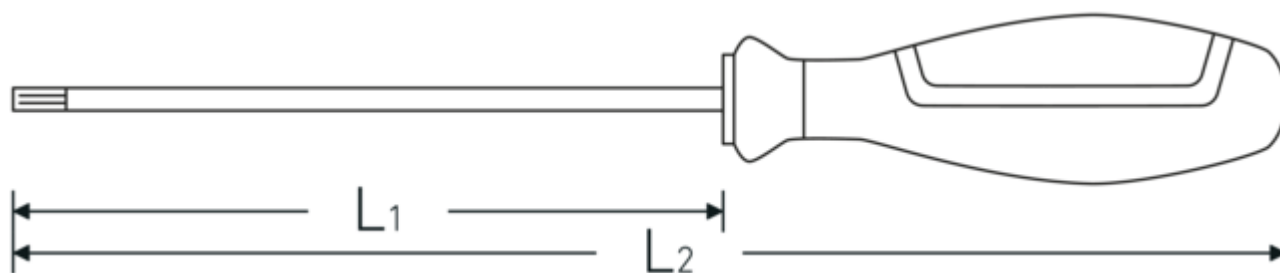

Zalety.

do wkrętów wewnętrznych TORX®

Najważniejsze cechy produktu.

Wyjątkowe wykonanie.

Ostrza wykonane są z wyjątkowo cienkiej, przemysłowej stali stopowej chromowej, całościowo hartowanej i tak zamocowanej w rękojeści, że tam nie spadają.

Rysunek techniczny.

Atrybuty techniczne.

Profil wyjściowy	TORX®
Rozmiar profilu wyjściowego	T27
L1	115 mm
L2	230 mm

Dane logistyczne.

Głębokość mm (IFS)	230
Szerokość mm (IFS)	33
Wysokość mm (IFS)	33
Długość (w opakowaniu, mm)	233
Szerokość (w opakowaniu, mm)	95
Wysokość (w opakowaniu, mm)	55
Objętość (w opakowaniu, dm ³)	1.217425 dm ³
Art. nr	46503027
Waga (brutto, kg)	0,520
Waga PAP (kg)	0,060
Waga PVC (kg)	0,000
GTIN	4018754278084
Kraj pochodzenia AWR	GERMANY
Region pochodzenia	Nordrhein-Westfalen
WEEE/ElektroG	nicht ear-pflichtig
Nr taryfy celnej	82054000
Standard pakowania	5
Waga (g)	90 g