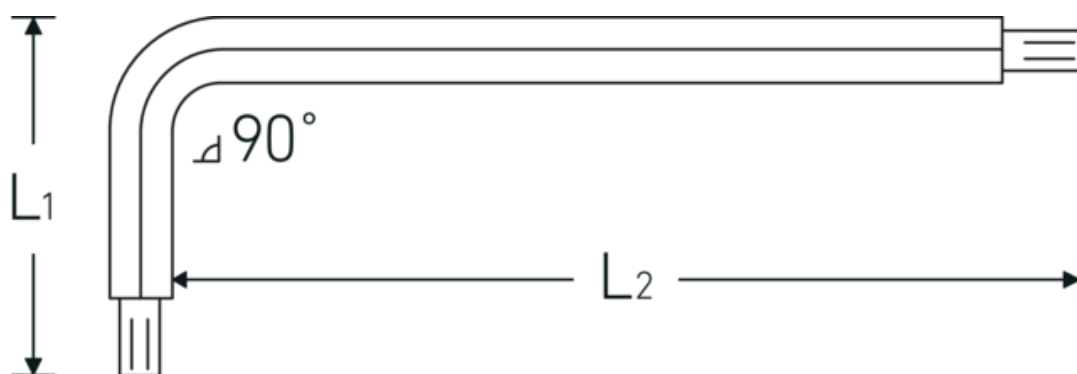

10767

Art. no. 43263002
GTIN 4018754332779
Model 10767 2 KUGELKOPF-
WINKELSCHRAUBENDREHER
SECHSKANT

Label. Utgång sexkant 2mm L.16mm x 99mm

- Features.**
- för insexskruv
 - med kula i den långa änden
 - kan vinklar upp till 25° åt alla håll
 - kromvanadium, brunerade

Technical Drawing.

Technical Attributes.

Utgång sexkant utsida (mm)	2 mm
L1	16 mm
L2	99 mm

Logistics data.

Djup mm (IFS)	101
Bredd mm (IFS)	17
Höjd mm (IFS)	2
Längd (packad, mm)	175
Bredd (packad, mm)	100

Variants.

Art. no.	Modell no. (ERP)	Beteckning	GTIN
43263130	10767 1.3MM 0.050 ZOLL KUGELKOPF- WINKELSCHRAUBENDREHER SECHSKANT	Utgång sexkant 1,3mm L.12mm x 72mm	4018754332755
43263015	10767 1.5 KUGELKOPF- WINKELSCHRAUBENDREHER SECHSKANT	Utgång sexkant 1,5mm L.14mm x 89mm	4018754332762
43263002	10767 2 KUGELKOPF- WINKELSCHRAUBENDREHER SECHSKANT	Utgång sexkant 2mm L.16mm x 99mm	4018754332779
43263025	10767 2.5 KUGELKOPF- WINKELSCHRAUBENDREHER SECHSKANT	Utgång sexkant 2,5mm L.18mm x 112mm	4018754332786
43263003	10767 3 KUGELKOPF- WINKELSCHRAUBENDREHER SECHSKANT	Utgång sexkant 3mm L.20mm x 124mm	4018754332793
43263004	10767 4 KUGELKOPF- WINKELSCHRAUBENDREHER SECHSKANT	Utgång sexkant 4mm L.25mm x 138mm	4018754332809
43263005	10767 5 KUGELKOPF- WINKELSCHRAUBENDREHER SECHSKANT	Utgång sexkant 5mm L.28mm x 158mm	4018754332816
43263006	10767 6 KUGELKOPF- WINKELSCHRAUBENDREHER SECHSKANT	Utgång sexkant 6mm L.32mm x 178mm	4018754332823
43263008	10767 8 KUGELKOPF- WINKELSCHRAUBENDREHER SECHSKANT	Utgång sexkant 8mm L.36mm x 198mm	4018754332830

43263010	10767 10 KUGELKOPF- WINKELSCHRAUBENDREHER SECHSKANT	Utgång sexkant 10mm L.40mm x 222mm	4018754332847
43263012	10767 12 KUGELKOPF- WINKELSCHRAUBENDREHER SECHSKANT	Utgång sexkant 12mm L.45mm x 248mm	4018754332854