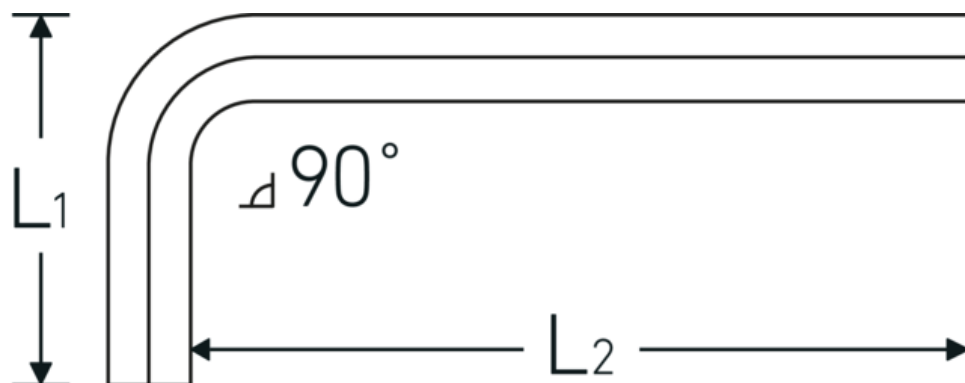

## Sechskant-Winkelschraubendreher

10760

Art.-Nr. **43153008**  
GTIN **4018754332168**  
Modell **10760 8**  
**WINKELSCHRAUBENDREHER**  
**SECHSKANT**

**Bezeichnung.** Sechskant-Winkelschraubendreher Abtriebssechskant 8mm L.36mm x 100mm

**Eigenschaften.**

- für **metrische** Innensechskantschrauben
- Chrome Alloy Steel, vernickelt (0,9 mm brüniert)
- DIN ISO 2936

### Technische Attribute.

Abtriebsprofil	Sechskant
Abtriebssechskant außen (mm)	8 mm
DIN	DIN ISO 2936
L1	36 mm
L2	100 mm

### Logistikdaten.

Tiefe mm (IFS)	104
Breite mm (IFS)	43
Höhe mm (IFS)	9
WEEE/ElektroG	nicht ear-pflichtig
Länge (verpackt, mm)	140
Breite (verpackt, mm)	60

<b>Höhe (verpackt, mm)</b>	45
<b>Volumen (verpackt, dm<sup>3</sup>)</b>	0.378 dm <sup>3</sup>
<b>Art.-Nr.</b>	43153008
<b>Gewicht (brutto, kg)</b>	0,580
<b>Gewicht PAP (kg)</b>	0,000
<b>Gewicht PVC (kg)</b>	0,000
<b>GTIN</b>	4018754332168
<b>Ursprungsland AWR</b>	GERMANY
<b>Ursprungsregion</b>	Nordrhein-Westfalen
<b>Zolltarifnr.</b>	82054000
<b>Packnorm</b>	10
<b>Gewicht (g)</b>	59 g