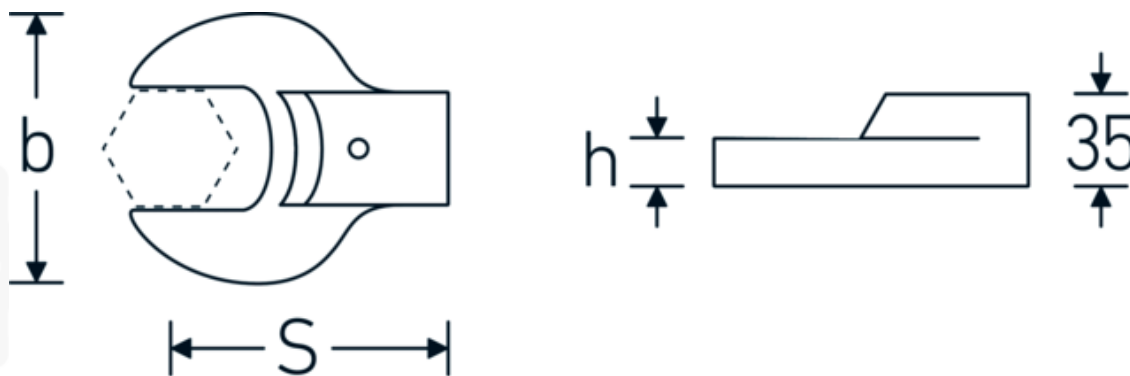

Opsteeksteeksleutel

731/80

Artikelnr. 58218030
GTIN 4018754132263
Model 731/80 30

Aanwijzing.

Opsteeksteeksleutel Maat 30mm Wkz.Aufn.24,5 x 28

Eigenschappen.

- Voor momentsleutels met houder voor slipgereedschap
- Vastgezet door penvergrendeling
- Verchroomd over nikkel, duurzaam en spaanbestendig
- Drop forged, gehard en gekoeld in een oliebad
- Extreem veerkrachtig, uitzonderlijk duurzaam

Voordelen.

Voor momentsleutels met opname voor opsteekgereedschappen

Technische tekening.

Technische kenmerken.

Breedte mm (b)	63 mm
Maat gereedschapshouder buitenvierkant	24,5 x 28 mm
Hoogte mm (h)	15 mm
S	95 mm
Sleutelplaatdikte [mm]	30 mm

Logistieke gegevens.

Diepte mm (IFS)	110
Breedte mm (IFS)	63
Hoogte mm (IFS)	35
WEEE/ElektroG	nicht ear-pflichtig
Lengte (verpakt, mm)	115
Breedte (verpakt, mm)	70
Hoogte (verpakt, mm)	35
Volume (verpakt, dm3)	0.28175 dm3
Artikelnr.	58218030
Gewicht (bruto, KG)	0,660
Gewicht PAP (KG)	0,000
Gewicht PVC (KG)	0,004
GTIN	4018754132263
Land van oorsprong AWR	GERMANY
Regio van oorsprong	Nordrhein-Westfalen
Douanetarief nr.	82041100
Verpakkingsstandaard	1
Gewicht (g)	655 g

Varianten.

Artikelnr.	Modelnr. (ERP)	Beschrijving	GTIN
58218024	731/80 24	Opsteeksteeksleutel Maat 24mm Wkz.Aufn.24,5 x 28	4018754132249
58218027	731/80 27	Opsteeksteeksleutel Maat 27mm Wkz.Aufn.24,5 x 28	4018754132256
58218030	731/80 30	Opsteeksteeksleutel Maat 30mm Wkz.Aufn.24,5 x 28	4018754132263
58218032	731/80 32	Opsteeksteeksleutel Maat 32mm Wkz.Aufn.24,5 x 28	4018754132270
58218034	731/80 34	Opsteeksteeksleutel Maat 34mm Wkz.Aufn.24,5 x 28	4018754132287
58218036	731/80 36	Opsteeksteeksleutel Maat 36mm Wkz.Aufn.24,5 x 28	4018754109500
58218041	731/80 41	Opsteeksteeksleutel Maat 41mm Wkz.Aufn.24,5 x 28	4018754109517
58218046	731/80 46	Opsteeksteeksleutel Maat 46mm Wkz.Aufn.24,5 x 28	4018754109524