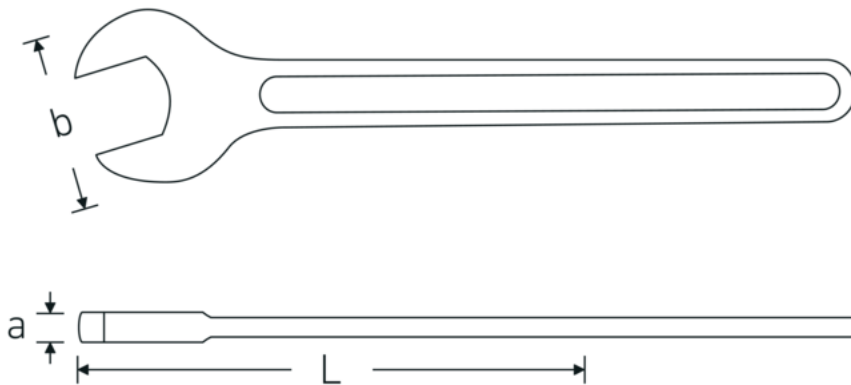

Einmaulschlüssel, metrisch

4004

Art.-Nr. **40040320**
GTIN **4018754018338**
Modell **4004 32**

Bezeichnung. Einmaulschlüssel SW 32mm L.273mm

Eigenschaften.

- Spezialstahl, stahlgrau
- DIN 894 bis 85 mm

Technische Zeichnung.

Technische Attribute.

a	11,8 mm
Breite mm (b)	66 mm
DIN	DIN 894
Länge mm (L)	273 mm
Legierung	Spezialstahl
Oberfläche	stahlgrau
Schlüsselweite 1 [mm]	32 mm

Logistikdaten.

Tiefe mm (IFS)	270
Breite mm (IFS)	65
Höhe mm (IFS)	12
WEEE/ElektroG	nicht ear-pflichtig
Länge (verpackt, mm)	280
Breite (verpackt, mm)	90
Höhe (verpackt, mm)	51

Volumen (verpackt, dm3)	1.2852 dm3
Art.-Nr.	40040320
Gewicht (brutto, kg)	1,590
Gewicht PAP (kg)	0,000
Gewicht PVC (kg)	0,013
GTIN	4018754018338
Ursprungsland AWR	GERMANY
Ursprungsregion	Nordrhein-Westfalen
Zolltarifnr.	82041100
Packnorm	5
Gewicht (g)	315 g