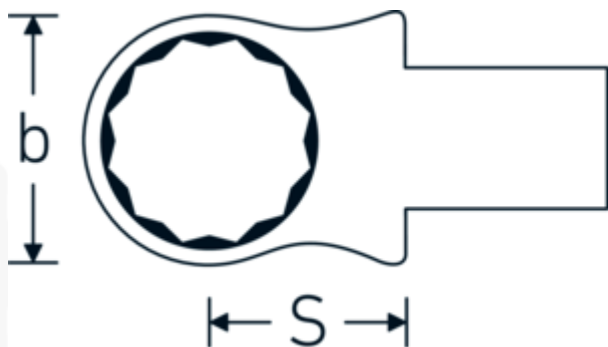

Chiavi ad anello ad innesto

732/40

Nr. art **58224014**
GTIN **4018754034208**
Modello **732/40 14**

Designazione.

Chiave ad anello ad innesto Mis. 14mm Dimensioni dell'innesto 14 x 18

Descrizione.

- Per chiavi dinamometriche con attacco quadrato
- Fissato con bloccaggio a perno
- Cromatura su nichel, durevole e resistente ai trucioli
- Fuso a getto, temprato e raffreddato in bagno d'olio
- Estremamente resiliente, eccezionalmente durevole

Vantaggi.

Per chiavi dinamometriche con adattatore quadro

Disegno tecnico.

Attributi tecnici.

Larghezza mm (b)	23 mm
Taglia del portautensili [quadrato interno]	14 x 18 mm
Altezza mm (h)	11 mm
S	25 mm
Larghezza tra i piatti [mm]	14 mm

Dati logistici.

Profondità mm (IFS)	61
Larghezza mm (IFS)	29
Altezza mm (IFS)	21
RAEE/Legge sull'elettricità	nicht ear-pflichtig
Lunghezza (imballata, mm)	67
Larghezza (imballata, mm)	32
Altezza (imballata, mm)	22
Volume (imballato, dm3)	0.047168 dm3
N° Art.	58224014
Peso (lordo, kg)	0,126
Peso PAP (kg)	0,000
Peso PVC (kg)	0,002
GTIN	4018754034208
Paese di origine AWR	GERMANY
Regione di origine	Nordrhein-Westfalen
N. tariffa doganale	82041100
Standard di imballaggio	1
Peso [mm]	123 g