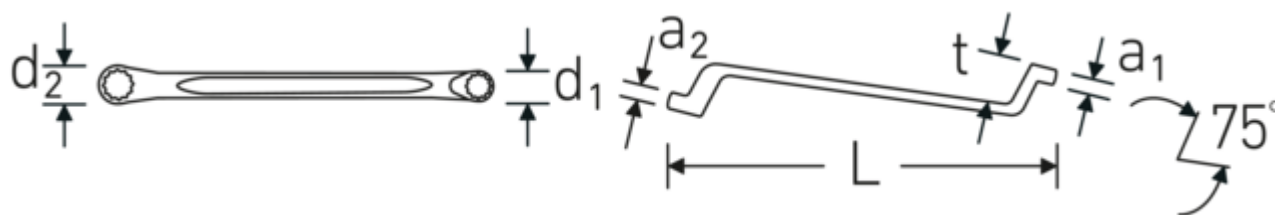

Dwustronne klucze oczkowe

StahlwilleSTABIL® 20

Art. nr **41041013**
GTIN **4018754020843**
Modelka **StahlwilleSTABIL 20 10 x 13**

Oznaczenie.

Zestaw dwustronnych kluczy oczkowych StahlwilleSTABIL Rozmiar 10 x 13 mm
Dł.220mm

Właściwości.

StahlwilleSTABIL®

- głębokoodsadzone
- DIN 838/ISO 10104
- stal stopowa chromowa, chromowane

Zalety.

głęboko odsadzone

Technologie i cechy wydajnościowe.

Anti-Slip-Drive

Specjalny profil AS-Drive umożliwia przenoszenie dużej siły na powierzchnie śrub i nakrętek bez ich uszkodzenia. Zapobiega to również zerwaniu łba śruby.

Pierścienie cienkościenne

Cienka średnica ścianek naszych pierścieni ułatwia pracę w ciasnych przestrzeniach. Boki pierścienia są wyższe od standardowych nakrętek, co zapobiega zakleszczaniu.

Rysunek techniczny.

Dane logistyczne.

Głębokość mm (IFS)	230
Szerokość mm (IFS)	22
Wysokość mm (IFS)	28
Długość (w opakowaniu, mm)	255
Szerokość (w opakowaniu, mm)	80
Wysokość (w opakowaniu, mm)	52
Objętość (w opakowaniu, dm ³)	1.0608 dm ³
Art. nr	41041013
Waga (brutto, kg)	1,200
Waga PAP (kg)	0,000
Waga PVC (kg)	0,010
GTIN	4018754020843
Kraj pochodzenia AWR	GERMANY
Region pochodzenia	Nordrhein-Westfalen
WEEE/ElektroG	nicht ear-pflichtig
Nr taryfy celnej	82041100
Standard pakowania	10
Waga (g)	122 g