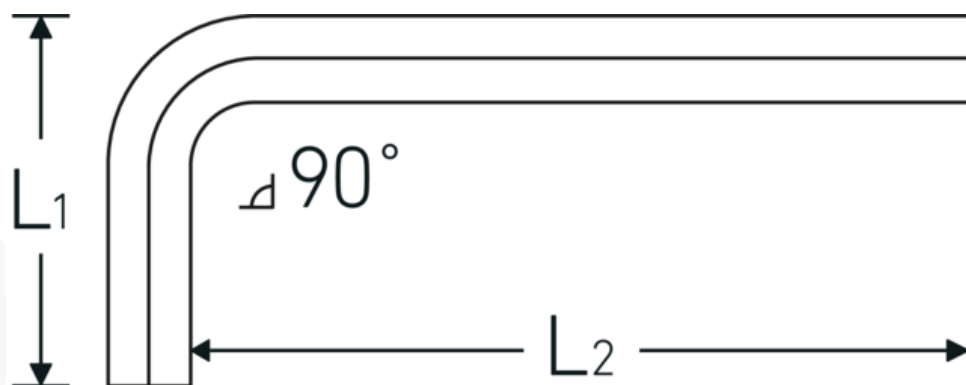

Chiave esagonale piegata metrica

10760

Nr. art **43153250**
GTIN **4018754332106**
Modello **10760 2.5**
WINKELSCHRAUBENDREHER
SECHSKANT

Designazione.

Chiave esagonale piegata metrica Esagono di uscita 2,5mm Lar.20,5mm x 58,5mm

Descrizione.

- DIN ISO 2936
- per viti a brugola esagonali
- cromo vanadio, nichelate
- 0,9 mm brunito

Vantaggi.

DIN ISO 2936

Disegno tecnico.

Attributi tecnici.

Profilo di uscita	Esagonale
Uscita esagono esterno (mm)	2,5 mm
DIN	DIN ISO 2936
L1	20,5 mm
L2	58,5 mm

Dati logistici.

Profondità mm (IFS)	57
Larghezza mm (IFS)	20
Altezza mm (IFS)	3
Lunghezza (imballata, mm)	175
Larghezza (imballata, mm)	100
Altezza (imballata, mm)	4
Volume (imballato, dm3)	0.07 dm3
N° Art.	43153250
Peso (lordo, kg)	0,034
Peso PAP (kg)	0,000
Peso PVC (kg)	0,004
GTIN	4018754332106
Paese di origine AWR	GERMANY
Regione di origine	Nordrhein-Westfalen
RAEE/Legge sull'elettricità	nicht ear-pflichtig
N. tariffa doganale	82054000
Standard di imballaggio	10
Peso [mm]	4 g

Varianti.

N° Art.	Nr. modello (ERP)	Designazione	GTIN
43153090	10760 0.9MM 0.035 ZOLL WINKELSCHRAUBENDREHER SECHSKANT	Chiave esagonale piegata metrica Esagono di uscita 0,9mm Lar.11mm x 33mm	4018754332069
43153130	10760 1.3MM 0.050 ZOLL WINKELSCHRAUBENDREHER SECHSKANT	Chiave esagonale piegata metrica Esagono di uscita 1,3mm Lar.13mm x 41mm	4018754332076
43153150	10760 1.5 WINKELSCHRAUBENDREHER SECHSKANT	Chiave esagonale piegata metrica Esagono di uscita 1,5mm Lar.15,5mm x 46,5mm	4018754332083
43153002	10760 2 WINKELSCHRAUBENDREHER SECHSKANT	Chiave esagonale piegata metrica Esagono di uscita 2mm Lar.18mm x 52mm	4018754332090
43153250	10760 2.5 WINKELSCHRAUBENDREHER SECHSKANT	Chiave esagonale piegata metrica Esagono di uscita 2,5mm Lar.20,5mm x 58,5mm	4018754332106
43153003	10760 3 WINKELSCHRAUBENDREHER SECHSKANT	Chiave esagonale piegata metrica Esagono di uscita 3mm Lar.23mm x 66mm	4018754332113