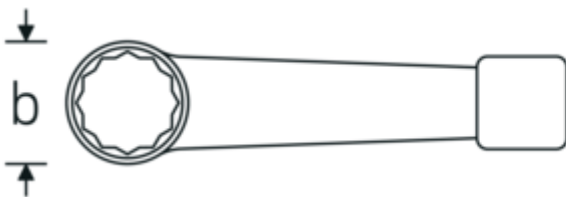

Ringslagsleutel, metrisch

4205

Artikelnr. 42050026
GTIN 4018754024070
Model 4205 26

Aanwijzing.

Ringslagsleutel Maat 26mm L.160mm

Eigenschappen.

- DIN 7444
- gelegeerd staal, staalgrijs

Voordelen.

DIN 7444

Technische tekening.

Technische kenmerken.

a	15 mm
Breedte mm (b)	42.5 mm
DIN	DIN 7444
Lengte mm (L)	160 mm
Flatbreedte 1 [mm]	26 mm

Logistieke gegevens.

Diepte mm (IFS)	180
Breedte mm (IFS)	46
Hoogte mm (IFS)	16
Lengte (verpakt, mm)	180
Breedte (verpakt, mm)	46
Hoogte (verpakt, mm)	16