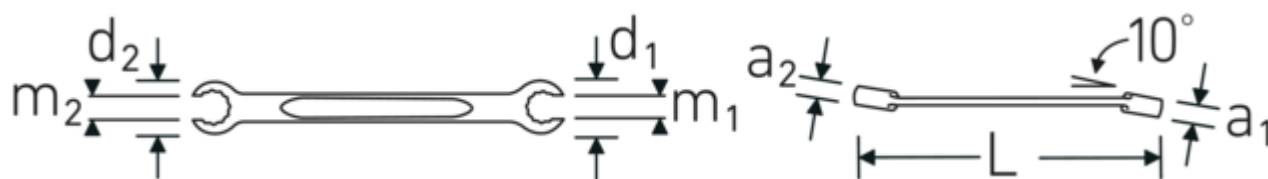

- 12 pans
- DIN 3118/ISO 3318
- Chrome-Alloy-Steel, chromées

Avantages.

à double hexagone

Technologies et caractéristiques de performance.

Anti-Slip-Drive

Le profil spécial AS-Drive permet de transmettre des forces élevées aux méplats des vis sans les endommager. Cela permet également d'éviter d'arracher la tête de vis.

Bagues à paroi mince

Le diamètre mince de nos bagues facilite le travail dans les espaces confinés. Les côtés de la bague sont plus hauts que les écrous standard, ce qui évite les blocages.

Dessin technique.

Attributs techniques.

a1	20 mm
a2	22 mm
Empreinte	Hexagone double AS-drive
d1	48,5 mm
d2	50,5 mm
DIN	DIN 3118 / ISO 3318
Longueur mm (L)	300 mm
m1	22 mm
m2	24 mm
Ouverture 1 [mm]	30 mm
Position de l'anneau	10 °
Ouverture 2 [mm]	32 mm