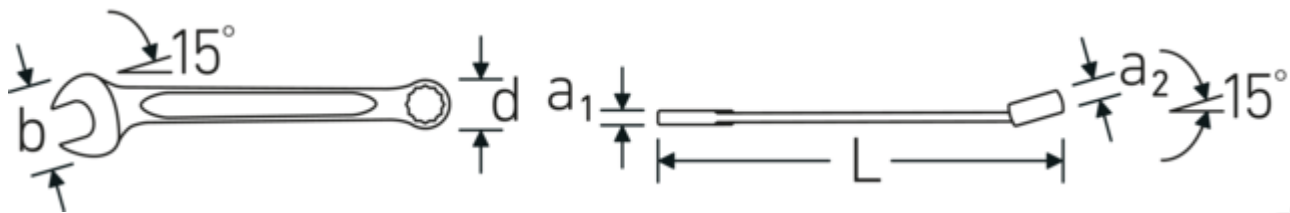

Anti-Slip-Drive

Het speciale AS-Drive-profiel maakt een hoge krachtoverbrenging mogelijk op de vlakke kanten van schroeven en bouten zonder ze te beschadigen. Dit voorkomt ook het afbreken van de schroef- of boutkop.

Dunwandige ringen

De smalle diameter van onze ringen vereenvoudigt het werk in krappe ruimtes. De zijken van de ringen zijn hoger dan bij standaardmoeren, waardoor vastlopen wordt voorkomen.

Technische tekening.