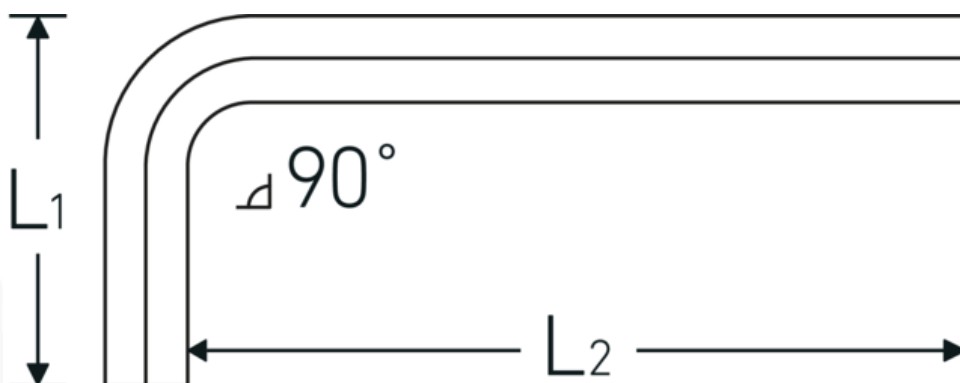

Sekskantet vinkelskruetrækker

10760CV

Art. nr. 43150002
GTIN 4018754026814
Model 10760 CV 2

Betegnelse.

Sekskantet vinkelskruetrækker Sekskantsdrev 2mm L.16mm x 50mm

Egenskaber.

- DIN ISO 2936
- til skruer med indv. sekskant
- Chrom-Vanadium, forniklet (0,7; 0,9; 1,3 mm. bruneret)

Fordele.

DIN ISO 2936

Teknisk tegning.

Tekniske egenskaber.

Udgangsprofil

Sekskant

Logistiske data.

Dybde mm. (IFS)

52

Udvendig sekskant (mm.)	2 mm	Bredde mm. (IFS)	18
DIN	DIN ISO 2936	Højde mm. (IFS)	2
L1	16 mm	Længde (pakket, mm.)	65
L2	50 mm	Bredde (pakket, mm.)	25
Længde mm. (L)	52 mm	Højde (pakket, mm.)	8
		Volym (förpackad, dm3)	0.013 dm3
		Art. nr.	43150002
		Vægt (brutto, kg)	0,023
		Vægt PAP (kg)	0,000
		Vægt PVC (kg)	0,002
		GTIN	4018754026814
		Oprindelsesland AWR	GERMANY
		Oprindelsesregion	Hessen
		WEEE/ElektroG	nicht ear-pflichtig
		Toldtarif nr.	82054000
		Pakkestandard	10
		Vægt (g)	2 g

Varianter.

Art. nr.	Model nr. (ERP)	Betegnelse	GTIN
43150070	10760 CV 0.7MM 0.028 ZOLL WINKELSCHRAUBENDREHER	Sekskantet vinkelskruetrækker Sekskantsdrev 0,7mm L.8mm x 32mm	4018754027019
43150090	10760 CV 0.9MM 0.035 ZOLL WINKELSCHRAUBENDREHER	Sekskantet vinkelskruetrækker Sekskantsdrev 0,9mm L.10mm x 32mm	4018754027026
43150130	10760 CV 1.3MM 0.050 ZOLL WINKELSCHRAUBENDREHER	Sekskantet vinkelskruetrækker Sekskantsdrev 1,3mm L.12mm x 40mm	4018754027033
43150150	10760 CV 1,5	Sekskantet vinkelskruetrækker Sekskantsdrev 1,5mm L.14mm x 45mm	4018754027040
43150002	10760 CV 2	Sekskantet vinkelskruetrækker Sekskantsdrev 2mm L.16mm x 50mm	4018754026814
43150250	10760 CV 2,5	Sekskantet vinkelskruetrækker Sekskantsdrev 2,5mm L.18mm x 56mm	4018754027057
43150003	10760 CV 3	Sekskantet vinkelskruetrækker Sekskantsdrev 3mm L.20mm x 63mm	4018754026821
43150350	10760 CV 3,5	Sekskantet vinkelskruetrækker Sekskantsdrev 3,5mm L.22mm x 66mm	4018754027064
43150004	10760 CV 4	Sekskantet vinkelskruetrækker Sekskantsdrev 4mm L.25mm x 70mm	4018754026838