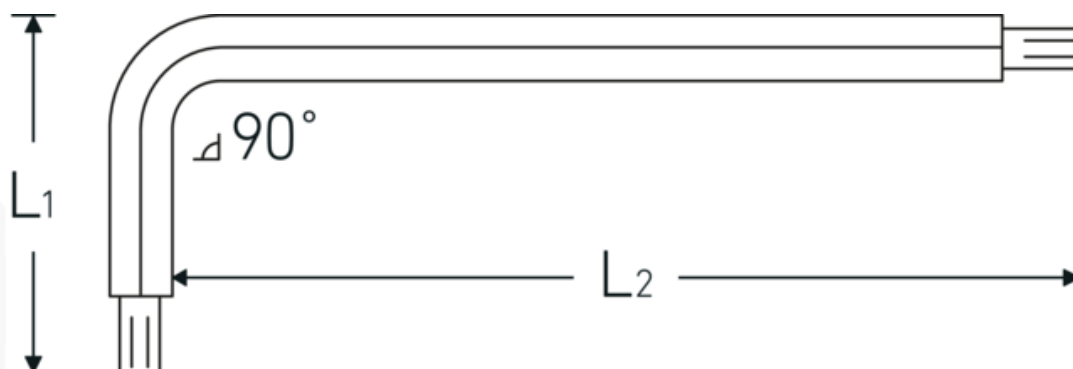

### Oznaczenie.

Wkrętaki kątowe Dł.27mm x 136mm

### Właściwości.

- do śrub z gniazdem TORX®
- wersja długa
- z końcówką kulistą w dłuższej części klucza
- kąt wychylenia 25° w każdą stronę
- stal chromowo-wanadowa, oksydowane

## Atrybuty techniczne.

Profil wyjściowy	TORX®
Rozmiar profilu wyjściowego	T15
L1	27 mm
L2	136 mm

## Dane logistyczne.

Głębokość mm (IFS)	85
Szerokość mm (IFS)	20
Wysokość mm (IFS)	3
Długość (w opakowaniu, mm)	85
Szerokość (w opakowaniu, mm)	20
Wysokość (w opakowaniu, mm)	3
Objętość (w opakowaniu, dm <sup>3</sup> )	0.0051 dm <sup>3</sup>
Art. nr	43273015
Waga (brutto, kg)	0,008
Waga PAP (kg)	0,000
Waga PVC (kg)	0,000
GTIN	4018754332687
Kraj pochodzenia AWR	GERMANY
Region pochodzenia	Nordrhein-Westfalen
WEEE/ElektroG	nicht ear-pflichtig
Nr taryfy celnej	82041100
Standard pakowania	1
Waga (g)	10 g