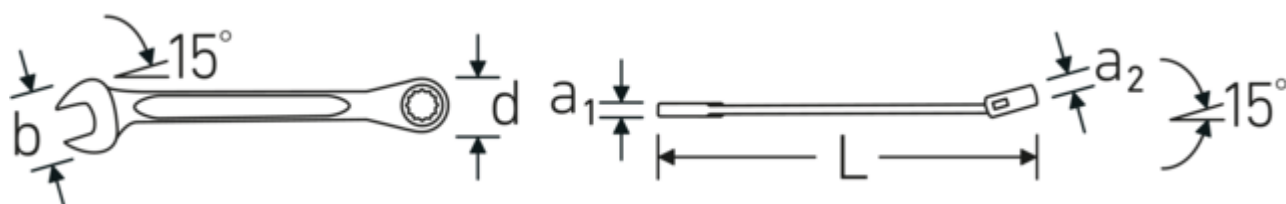

Technologies and features.

Dubbel T-profil

Våra kombinations- och u-ringnycklar har en extra fördjupning i mitten av verktyget. Precis som principen med en dubbel T-balk ger detta en enorm bärförmåga och maximal styrka samtidigt som vikten minskas.

Offset Shaft Design

Våra skiftnycklar är specialutformade med extra förstärkning i de belastningszoner där den största kraften appliceras - nämligen vid förbindelsen mellan käften och skftet - för att förhindra deformation.

Technical Drawing.

Technical Attributes.

Antal tänder	72
Arbetsvinkel	5 °
Bredd mm (b)	46 mm
d	41 mm
Längd mm (L)	281 mm
Käkens position	15 °
Ringposition	15 °
Nyckelstorlek 1 [tum]	7/8 "
Nyckelstorlek 2 [tum]	7/8 "

Logistics data.

Djup mm (IFS)	281
Bredd mm (IFS)	46
Höjd mm (IFS)	22
Längd (packad, mm)	281
Bredd (packad, mm)	46
Höjd (packad, mm)	22
Volym (förpackad, dm ³)	0.284372 dm ³
Art. no.	41474444
Vikt (brutto, kg)	0,378
Vikt PAP (kg)	0,000
Vikt PVC (kg)	0,008
GTIN	4018754331598
Ursprungsland AWR	TAIWAN, PROVINCE OF CHINA
Ursprungsregion	Ausländischer Ursprung
WEEE/ElektroG	nicht ear-pflichtig