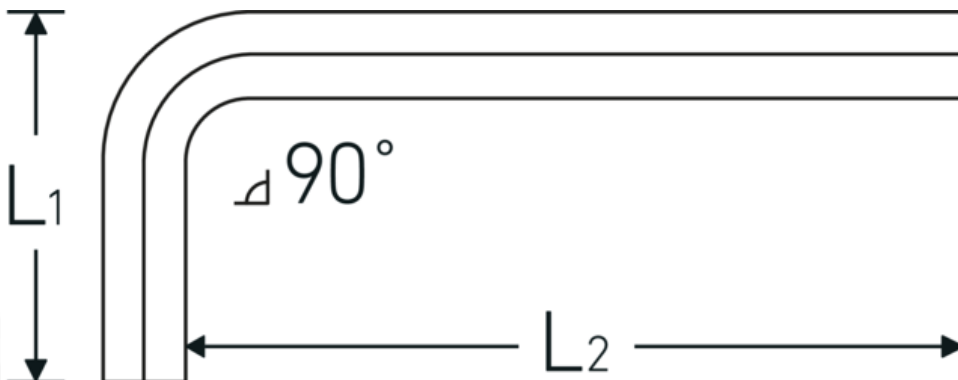

Hex key L-spanner

10760a

Product no. **43553008**
GTIN **4018754332304**
Model **10760a 1/8**
WINKELSCHRAUBENDREHER
SECHSKANT

Label. Hex key L-spanner screwdriver Hex drive 1/8 L.22mm x 57mm

Features.

- for cap head screws
- chrome vanadium, nickel-plated

Advantages.

For Allen screws

Technical Drawing.

Technical Attributes.

Drive profile	Hexagonal
External hex drive (inch)	1/8

Logistics data.

Depth mm (IFS)	64
Width mm (IFS)	22

L1	22 mm	Height mm (IFS)	4
L2	57 mm	Length (packed, mm)	170
		Width (packed, mm)	100
		Height (packed, mm)	5
		Volume (packed, dm3)	0.085 dm3
		Product no.	43553008
		Weight (gross, kg)	0,060
		Weight PAP (kg)	0,000
		Weight PVC (kg)	0,004
		GTIN	4018754332304
		Country of origin AWR	GERMANY
		Region of origin	Nordrhein-Westfalen
		WEEE/ElektroG	nicht ear-pflichtig
		Customs tariff no.	82054000
		Packing standard	10
		Weight	5 g

Variants.

Product no.	Model no. (ERP)	Description	GTIN
43553003	10760a 3/64 WINKELSCHRAUBENDREHER SECHSKANT	Hex key L-spanner screwdriver Hex drive 3/64 L.14mm x 45mm	4018754332267
43553004	10760a 1/16 WINKELSCHRAUBENDREHER SECHSKANT	Hex key L-spanner screwdriver Hex drive 1/16 L.15mm x 45mm	4018754332274
43553005	10760a 5/64 WINKELSCHRAUBENDREHER SECHSKANT	Hex key L-spanner screwdriver Hex drive 5/64 L.16mm x 50mm	4018754332281
43553006	10760a 3/32 WINKELSCHRAUBENDREHER SECHSKANT	Hex key L-spanner screwdriver Hex drive 3/32 L.17mm x 51mm	4018754332298
43553008	10760a 1/8 WINKELSCHRAUBENDREHER SECHSKANT	Hex key L-spanner screwdriver Hex drive 1/8 L.22mm x 57mm	4018754332304
43553009	10760a 9/64 WINKELSCHRAUBENDREHER SECHSKANT	Hex key L-spanner screwdriver Hex drive 9/64 L.23mm x 63mm	4018754332311
43553010	10760a 5/32 WINKELSCHRAUBENDREHER SECHSKANT	Hex key L-spanner screwdriver Hex drive 5/32 L.25mm x 65mm	4018754332328
43553012	10760a 3/16 WINKELSCHRAUBENDREHER SECHSKANT	Hex key L-spanner screwdriver Hex drive 3/16 L.29mm x 70mm	4018754332335