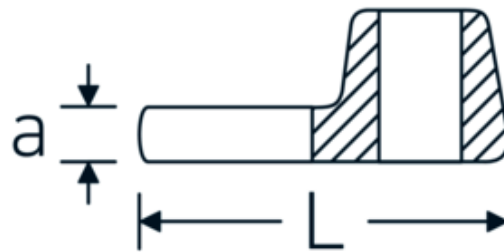

Crowfoot-Schlüssel, metrisch

540

Art.-Nr. 02200013
GTIN 4018754003501
Modell 540 13

Bezeichnung. 3/8 " Crowfoot-Schlüssel SW 13mm L.34,3mm

Eigenschaften. • Chrome Alloy Steel, verchromt

Technische Zeichnung.

Technische Attribute.

a	6,3 mm
Antriebsvierkant innen (Zoll)	3/8 "
Breite mm (b)	25,4 mm
Länge mm (L)	34,3 mm
S	17,8 mm
Schlüsselweite [mm]	13 mm

Logistikdaten.

Tiefe mm (IFS)	34
Breite mm (IFS)	25
Höhe mm (IFS)	16
WEEE/ElektroG	nicht ear-pflichtig
Länge (verpackt, mm)	34
Breite (verpackt, mm)	25
Höhe (verpackt, mm)	16