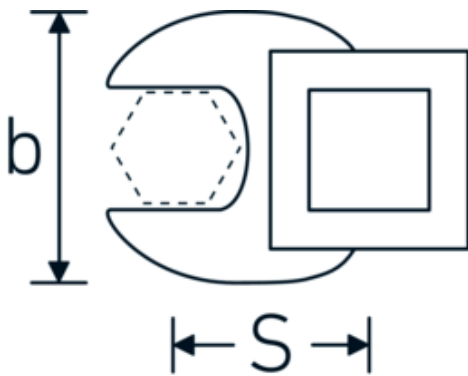

Crowfoot-Schlüssel, metrisch

540

Art.-Nr. 02200013
GTIN 4018754003501
Modell 540 13

Bezeichnung. 3/8 " Crowfoot-Schlüssel SW 13mm L.34,3mm

Eigenschaften. • Chrome Alloy Steel, verchromt

Technische Zeichnung.

Technische Attribute.

a	6,3 mm
Antriebsvierkant innen (Zoll)	3/8 "
Breite mm (b)	25,4 mm
Länge mm (L)	34,3 mm
S	17,8 mm
Schlüsselweite [mm]	13 mm

Logistikdaten.

Tiefe mm (IFS)	34
Breite mm (IFS)	25
Höhe mm (IFS)	16
WEEE/ElektroG	nicht ear-pflichtig
Länge (verpackt, mm)	34
Breite (verpackt, mm)	25
Höhe (verpackt, mm)	16