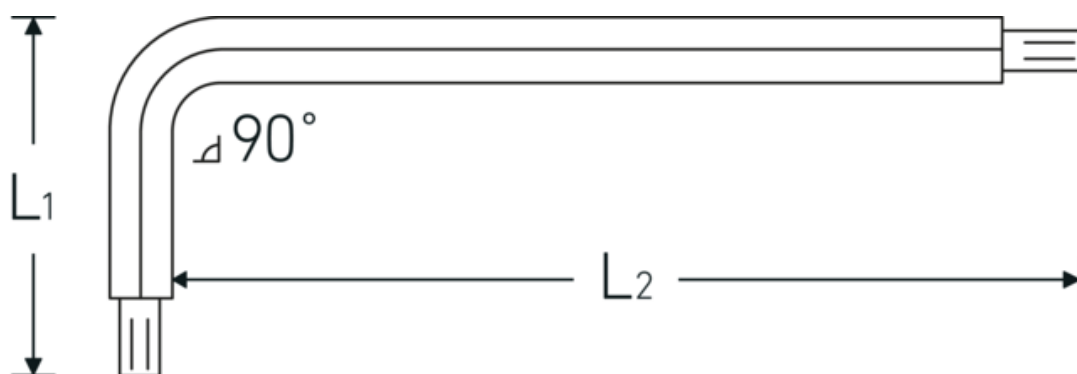

10767

Art. no. 43263010
GTIN 4018754332847
Model 10767 10 KUGELKOPF-
WINKELSCHRAUBENDREHER
SECHSKANT

Label. Utgång sexkant 10mm L.40mm x 222mm

Features.

- för insexskruv
- med kula i den långa änden
- kan vinklar upp till 25° åt alla håll
- kromvanadium, brunerade

Technical Drawing.

Technical Attributes.

| | |
|----------------------------|--------|
| Utgång sexkant utsida (mm) | 10 mm |
| L1 | 40 mm |
| L2 | 222 mm |

Logistics data.

| | |
|--------------------|-----|
| Djup mm (IFS) | 230 |
| Bredd mm (IFS) | 49 |
| Höjd mm (IFS) | 11 |
| Längd (packad, mm) | 350 |
| Bredd (packad, mm) | 100 |

Variants.

| Art. no. | Modell no. (ERP) | Beteckning | GTIN |
|----------|--|--|---------------|
| 43263130 | 10767 1.3MM 0.050 ZOLL KUGELKOPF- WINKELSCHRAUBENDREHER SECHSKANT | Utgång sexkant 1,3mm L.12mm x 72mm | 4018754332755 |
| 43263015 | 10767 1.5 KUGELKOPF- WINKELSCHRAUBENDREHER SECHSKANT | Utgång sexkant 1,5mm L.14mm x 89mm | 4018754332762 |
| 43263002 | 10767 2 KUGELKOPF- WINKELSCHRAUBENDREHER SECHSKANT | Utgång sexkant 2mm L.16mm x 99mm | 4018754332779 |
| 43263025 | 10767 2.5 KUGELKOPF- WINKELSCHRAUBENDREHER SECHSKANT | Utgång sexkant 2,5mm L.18mm x 112mm | 4018754332786 |
| 43263003 | 10767 3 KUGELKOPF- WINKELSCHRAUBENDREHER SECHSKANT | Utgång sexkant 3mm L.20mm x 124mm | 4018754332793 |
| 43263004 | 10767 4 KUGELKOPF- WINKELSCHRAUBENDREHER SECHSKANT | Utgång sexkant 4mm L.25mm x 138mm | 4018754332809 |
| 43263005 | 10767 5 KUGELKOPF- WINKELSCHRAUBENDREHER SECHSKANT | Utgång sexkant 5mm L.28mm x 158mm | 4018754332816 |
| 43263006 | 10767 6 KUGELKOPF- WINKELSCHRAUBENDREHER SECHSKANT | Utgång sexkant 6mm L.32mm x 178mm | 4018754332823 |
| 43263008 | 10767 8 KUGELKOPF- WINKELSCHRAUBENDREHER SECHSKANT | Utgång sexkant 8mm L.36mm x 198mm | 4018754332830 |