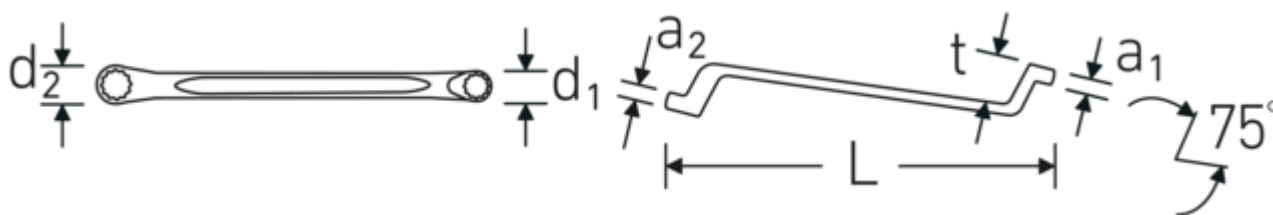

Dobbelt ringnøgle

StahlwilleSTABIL® 20

Art. nr. 41044650

GTIN 4018754021208

Model StahlwilleSTABIL 20 46 x 50

Betegnelse.

Doppeltringnøgle StahlwilleSTABIL Str. 46 x 50 mm L.535mm

Egenskaber.

StahlwilleSTABIL®

- dybforkrøppet
- DIN 838/ISO 10104
- Chrome Alloy Steel, forkromet

Fordele.

dybt forkrøppet

Teknologier og funktioner.

Anti-Slip-Drive

Den specielle AS-Drive profil muliggør høj kraftoverførsel til skruehovedet og boltens flader uden at beskadige dem. Dette forhindrer også, at skruehovedet rives af.

Tyndvæggede ringe

Vores ringes tynde vægddiameter gør det nemmere at arbejde på trange steder. Ringsiderne er højere end standardmøtrikker, hvilket forhindrer fastklemning.

Teknisk tegning.

Tekniske egenskaber.

a1	19 mm
a2	20 mm
Udgangsprofil	Dobbeltsekskant AS-drive
d1	65,2 mm
d2	73 mm
Længde mm. (L)	535 mm
Nøglestørrelse 1 [mm.]	46 mm
Ringposition	75 °
Nøglestørrelse 2 [mm.]	50 mm
t	45 mm

Logistiske data.

Dybde mm. (IFS)	535
Bredde mm. (IFS)	73
Højde mm. (IFS)	20
Længde (pakket, mm.)	540
Bredde (pakket, mm.)	74
Højde (pakket, mm.)	20
Volym (förpackad, dm3)	0.7992 dm3
Art. nr.	41044650
Vægt (brutto, kg)	1,709
Vægt PAP (kg)	0,000
Vægt PVC (kg)	0,000
GTIN	4018754021208
Oprindelsesland AWR	GERMANY
Oprindelsesregion	Nordrhein-Westfalen
WEEE/ElektroG	nicht ear-pflichtig
Toldtarif nr.	82041100
Pakkestandard	1
Vægt (g)	1709 g