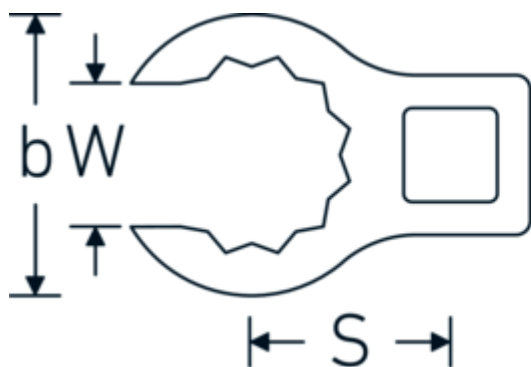

## Crowning-Schlüssel, metrisch

440

Art.-Nr. 03190034  
GTIN 4018754141166  
Modell 440 34

**Bezeichnung.** 1/2 " Crowring-Schlüssel SW 34mm L.64,2mm

**Eigenschaften.**

- Doppelsechskant mit AS-Drive-Profil
- Chrome Alloy Steel, verchromt

### Technische Zeichnung.

### Technische Attribute.

a	24 mm
Antriebsvierkant innen (Zoll)	1/2 "
Breite mm (b)	50 mm
Länge mm (L)	64,2 mm
S	33,5 mm
Schlüsselweite [mm]	34 mm
W	27 mm