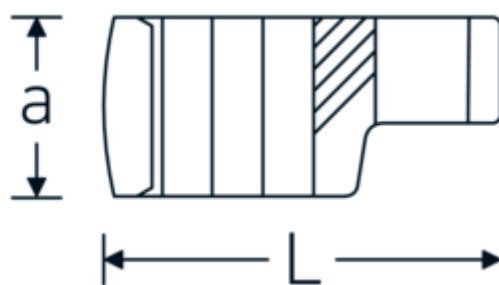

## Crowning-Schlüssel, metrisch

440

Art.-Nr. 03190034  
GTIN 4018754141166  
Modell 440 34

**Bezeichnung.** 1/2 " Crowring-Schlüssel SW 34mm L.64,2mm

**Eigenschaften.**

- Doppelsechskant mit AS-Drive-Profil
- Chrome Alloy Steel, verchromt

### Technische Zeichnung.

### Technische Attribute.

a	24 mm
Antriebsvierkant innen (Zoll)	1/2 "
Breite mm (b)	50 mm
Länge mm (L)	64,2 mm
S	33,5 mm
Schlüsselweite [mm]	34 mm
W	27 mm