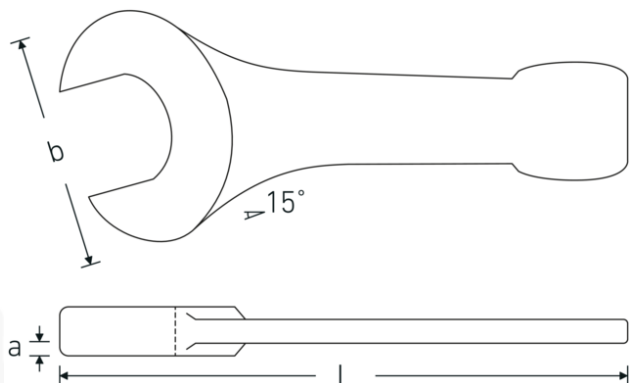

Chiavi a bocca da battere

4204

Nr. art **42040050**
GTIN **4018754023714**
Modello **4204 50**

Designazione. Cricchetto a percussione Mis. 50mm Lar.275mm

Descrizione.

- DIN 133
- acciaio speciale, grigio ferro

Vantaggi.

DIN 133

Disegno tecnico.

Attributi tecnici.

a 21 mm
Larghezza mm (b) 105 mm

Dati logistici.

Profondità mm (IFS) 270
Larghezza mm (IFS) 105

DIN	DIN 133	Altezza mm (IFS)	22
Lunghezza mm (L)	275 mm	Lunghezza (imballata, mm)	270
Larghezza tra le piastre 1 [mm]	50 mm	Larghezza (imballata, mm)	105
		Altezza (imballata, mm)	22
		Volume (imballato, dm3)	0.6237 dm3
		N° Art.	42040050
		Peso (lordo, kg)	1,450
		Peso PAP (kg)	0,000
		Peso PVC (kg)	0,000
		GTIN	4018754023714
		Paese di origine AWR	GERMANY
		Regione di origine	Nordrhein-Westfalen
		RAEE/Legge sull'elettricità	nicht ear-pflichtig
		N. tariffa doganale	82041100
		Standard di imballaggio	1
		Peso [mm]	1445 g