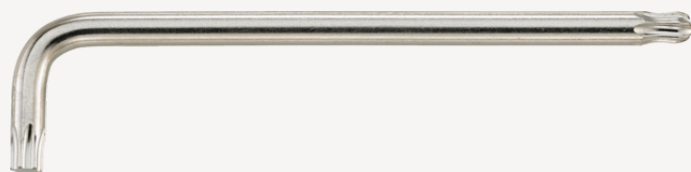

Klucze trzpieniowe

10771

Art. nr 43273010
GTIN 4018754332670
Modelka 10771 T10 KUGELKOPF-
WINKELSCHRAUBENDREHER
TORX

Oznaczenie.

Wkrętaki kątowe Dł.23mm x 121mm

Właściwości.

- do śrub z gniazdem TORX®
- wersja długa
- z końcówką kulistą w dłuższej części klucza
- kąt wychylenia 25° w każdą stronę
- stal chromowo-wanadowa, oksydowane

Zalety.

do wkrętów wewnętrznych TORX®

Rysunek techniczny.

Atrybuty techniczne.

Profil wyjściowy	TORX®
Rozmiar profilu wyjściowego	T10
L1	23 mm
L2	121 mm

Dane logistyczne.

Głębokość mm (IFS)	76
Szerokość mm (IFS)	19
Wysokość mm (IFS)	3
Długość (w opakowaniu, mm)	76
Szerokość (w opakowaniu, mm)	19
Wysokość (w opakowaniu, mm)	3
Objętość (w opakowaniu, dm ³)	0.004332 dm ³
Art. nr	43273010
Waga (brutto, kg)	0,004
Waga PAP (kg)	0,000
Waga PVC (kg)	0,000
GTIN	4018754332670
Kraj pochodzenia AWR	GERMANY
Region pochodzenia	Nordrhein-Westfalen
WEEE/ElektroG	nicht ear-pflichtig
Nr taryfy celnej	82041100
Standard pakowania	1
Waga (g)	10 g

Variants.

Art. nr	Nr modelu (ERP)	Oznaczenie	GTIN
43273009	10771 T9 KUGELKOPF-WINKELSCHRAUBENDREHER TORX	Wkrętki kątowe Dł.18mm x 67mm	4018754332663
43273010	10771 T10 KUGELKOPF-WINKELSCHRAUBENDREHER TORX	Wkrętki kątowe Dł.23mm x 121mm	4018754332670
43273015	10771 T15 KUGELKOPF-WINKELSCHRAUBENDREHER TORX	Wkrętki kątowe Dł.27mm x 136mm	4018754332687
43273020	10771 T20 KUGELKOPF-WINKELSCHRAUBENDREHER TORX	Wkrętki kątowe Dł.29mm x 148mm	4018754332694
43273025	10771 T25 KUGELKOPF-WINKELSCHRAUBENDREHER TORX	Wkrętki kątowe Dł.33mm x 163mm	4018754332700

43273027	10771 T27 KUGELKOPF- WINKELSCHRAUBENDREHER TORX	Wkręta kątowe Dł.36mm x 176mm	4018754332717
43273030	10771 T30 KUGELKOPF- WINKELSCHRAUBENDREHER TORX	Wkręta kątowe Dł.38mm x 191mm	4018754332724
43273040	10771 T40 KUGELKOPF- WINKELSCHRAUBENDREHER TORX	Wkręta kątowe Dł.43mm x 210mm	4018754332731