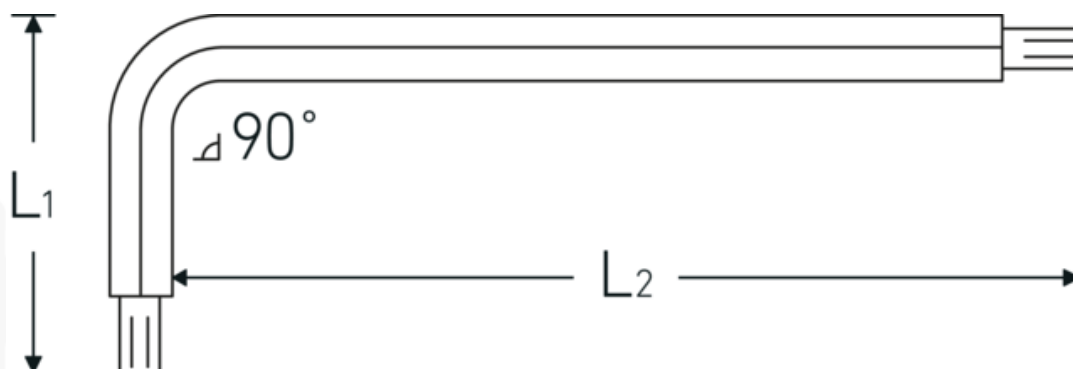

Klucze trzpieniowe

10771

Art. nr 43273010
GTIN 4018754332670
Modelka 10771 T10 KUGELKOPF-
WINKELSCHRAUBENDREHER
TORX

Oznaczenie.

Wkrętaki kątowe Dł.23mm x 121mm

Właściwości.

- do śrub z gniazdem TORX®
- wersja długa
- z końcówką kulistą w dłuższej części klucza
- kąt wychylenia 25° w każdą stronę
- stal chromowo-wanadowa, oksydowane

Zalety.

do wkrętów wewnętrznych TORX®

Rysunek techniczny.

Atrybuty techniczne.

Profil wyjściowy	TORX®
Rozmiar profilu wyjściowego	T10
L1	23 mm
L2	121 mm

Dane logistyczne.

Głębokość mm (IFS)	76
Szerokość mm (IFS)	19
Wysokość mm (IFS)	3
Długość (w opakowaniu, mm)	76
Szerokość (w opakowaniu, mm)	19
Wysokość (w opakowaniu, mm)	3
Objętość (w opakowaniu, dm ³)	0.004332 dm ³
Art. nr	43273010
Waga (brutto, kg)	0,004
Waga PAP (kg)	0,000
Waga PVC (kg)	0,000
GTIN	4018754332670
Kraj pochodzenia AWR	GERMANY
Region pochodzenia	Nordrhein-Westfalen
WEEE/ElektroG	nicht ear-pflichtig
Nr taryfy celnej	82041100
Standard pakowania	1
Waga (g)	10 g

Variants.

Art. nr	Nr modelu (ERP)	Oznaczenie	GTIN
43273009	10771 T9 KUGELKOPF-WINKELSCHRAUBENDREHER TORX	Wkrętki kątowe Dł.18mm x 67mm	4018754332663
43273010	10771 T10 KUGELKOPF-WINKELSCHRAUBENDREHER TORX	Wkrętki kątowe Dł.23mm x 121mm	4018754332670
43273015	10771 T15 KUGELKOPF-WINKELSCHRAUBENDREHER TORX	Wkrętki kątowe Dł.27mm x 136mm	4018754332687
43273020	10771 T20 KUGELKOPF-WINKELSCHRAUBENDREHER TORX	Wkrętki kątowe Dł.29mm x 148mm	4018754332694
43273025	10771 T25 KUGELKOPF-WINKELSCHRAUBENDREHER TORX	Wkrętki kątowe Dł.33mm x 163mm	4018754332700

43273027	10771 T27 KUGELKOPF- WINKELSCHRAUBENDREHER TORX	Wkręta kątowe Dł.36mm x 176mm	4018754332717
43273030	10771 T30 KUGELKOPF- WINKELSCHRAUBENDREHER TORX	Wkręta kątowe Dł.38mm x 191mm	4018754332724
43273040	10771 T40 KUGELKOPF- WINKELSCHRAUBENDREHER TORX	Wkręta kątowe Dł.43mm x 210mm	4018754332731