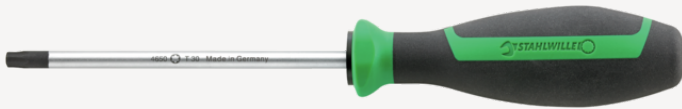

TORX® schroevendraaier DRALL+

4650

Artikelnr. **46503010**
GTIN **4018754278046**
Model **4650 T10**

Aanwijzing.

TORX® schroevendraaier DRALL+ T10 L.80mm

Eigenschappen.

- voor inwendige TORX® bouten
- Chrome-Alloy-Steel, matverchromd
- zwarte punt

Voordelen.

voor binnen TORX® schroeven

Hoogtepunten van het product.

Voortreffelijk vakmanschap.

De bladen zijn vervaardigd van uitzonderlijk fijn industrieel Chrome Alloy Steel, extra gehard en verankerd in de greep, zodat ze daar blijven zitten.

Technologieën en kenmerken.

DRALL+

Onze DRALL+ handgreep is antislip en ergonomisch. Een verlengde gripzone beschermt de vingers en een handstop voorkomt dat het gereedschap per ongeluk wegglijdt of wegrolt.

Technische tekening.

Technische kenmerken.

Uitvoerprofiel	TORX®
Maat uitvoerprofiel	T10
L1	80 mm
L2	165 mm

Logistieke gegevens.

Diepte mm (IFS)	165
Breedte mm (IFS)	30
Hoogte mm (IFS)	30
Lengte (verpakt, mm)	185
Breedte (verpakt, mm)	80
Hoogte (verpakt, mm)	45
Volume (verpakt, dm3)	0.666 dm3
Artikelnr.	46503010
Gewicht (bruto, KG)	0,228
Gewicht PAP (KG)	0,038
Gewicht PVC (KG)	0,000
GTIN	4018754278046
Land van oorsprong AWR	GERMANY
Regio van oorsprong	Nordrhein-Westfalen
WEEE/ElektroG	nicht ear-pflichtig
Douanetarief nr.	82054000
Verpakkingsstandaard	5
Gewicht (g)	35 g