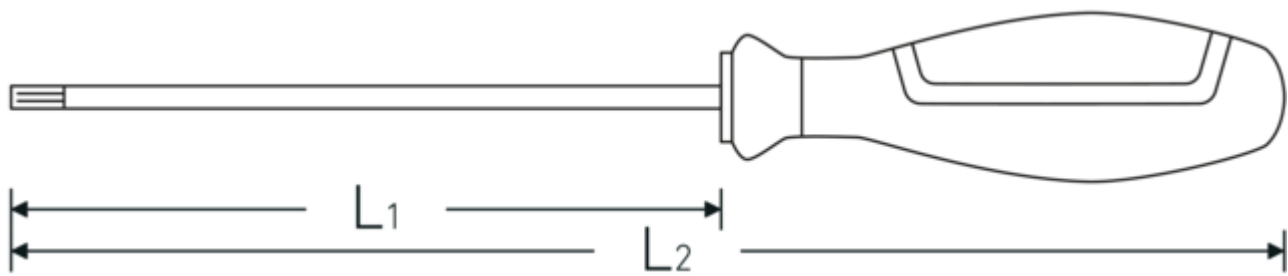

Voordelen.

voor binnen TORX® schroeven

Hoogtepunten van het product.

Voortreffelijk vakmanschap.

De bladen zijn vervaardigd van uitzonderlijk fijn industrieel Chrome Alloy Steel, extra gehard en verankerd in de greep, zodat ze daar blijven zitten.

Technologieën en kenmerken.

DRALL+

Onze DRALL+ handgreep is antislip en ergonomisch. Een verlengde gripzone beschermt de vingers en een handstop voorkomt dat het gereedschap per ongeluk wegglijdt of wegrolt.

Technische tekening.

Technische kenmerken.

Uitvoerprofiel	TORX®
Maat uitvoerprofiel	T10
L1	80 mm
L2	165 mm

Logistieke gegevens.

Diepte mm (IFS)	165
Breedte mm (IFS)	30
Hoogte mm (IFS)	30
Lengte (verpakt, mm)	185
Breedte (verpakt, mm)	80
Hoogte (verpakt, mm)	45
Volume (verpakt, dm3)	0.666 dm3
Artikelnr.	46503010
Gewicht (bruto, KG)	0,228
Gewicht PAP (KG)	0,038
Gewicht PVC (KG)	0,000
GTIN	4018754278046
Land van oorsprong AWR	GERMANY
Regio van oorsprong	Nordrhein-Westfalen
WEEE/ElektroG	nicht ear-pflichtig
Douanetarief nr.	82054000
Verpakkingsstandaard	5
Gewicht (g)	35 g