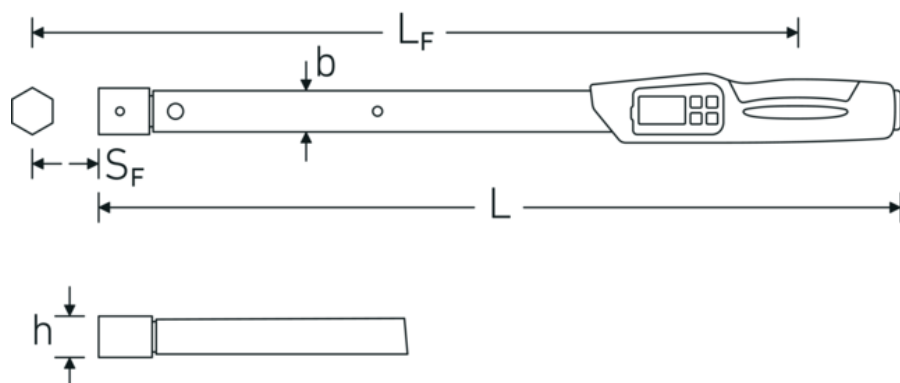

Afreesvriendelijk.

Het LC-display is goed afleesbaar en evalueert de boutverbinding optisch d.m.v. verschillende kleuren. M.b.v. slechts 4 knoppen kan de momentsleutel snel en eenvoudig worden ingesteld.

Technologieën en kenmerken.

2-componenten-handgreep

Onze 2-componenten-handgreep is anti-slip en heeft een ergonomische vorm. Is bestand tegen oliën, vetten, brandstoffen, remvloeistoffen en Skydrol. De pijl op de hendel geeft de bedieningsrichting aan.

Technische tekening.

Technische kenmerken.

Meetbereik N·m	20-200 N·m
Meetbereik ft·lb	15-150 ft·lb
Meetbereik in·lb	180-1800 in·lb
Resolutie display instellen N·m	0,5/0,1 N·m
Resolutie scherm ft·lb instellen	0,5/0,1 ft·lb
Resolutie scherm in·lb instellen	5/1,0 in·lb
Type batterij	Mignon (AA) 1,5V
Breedte mm (b)	28 mm
DIN	DIN EN ISO 6789-2:2017
Gewicht met doos	1896 g
Gr.	20
Afmeting gereedschapshouder [vierkant inwendig]	14 x 18 mm
Hoogte mm (h)	23 mm
Lengte mm (L)	548 mm
LF	515 mm
MA N·m	20 N·m
Nominale waarde N·m	200 N·m
SF	25 mm

Logistieke gegevens.

Diepte mm (IFS)	550
Breedte mm (IFS)	45
Hoogte mm (IFS)	35
WEEE/ElektroG	Großgeräte B2C
Lengte (verpakt, mm)	687
Breedte (verpakt, mm)	70
Hoogte (verpakt, mm)	95
Volume (verpakt, dm ³)	4.56855 dm ³
Artikelnr.	96501720
Gewicht (bruto, KG)	2,235
Gewicht PAP (KG)	0,130
Gewicht PVC (KG)	0,000
GTIN	4018754180325
Land van oorsprong AWR	GERMANY
Regio van oorsprong	Nordrhein-Westfalen
Douanetarief nr.	82041100
Verpakkingsstandaard	1
Gewicht (g)	1361 g