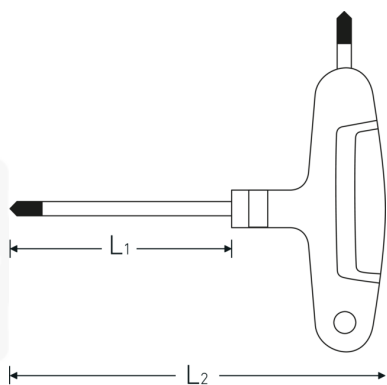

TORX®-skruetrækker

10769

Art. nr. 43293040
GTIN 4018754319510
Model 10769 T40

Betegnelse.

TORX-skruetrækker T40 L.130mm

Egenskaber.

- med 3-komponent krydsgreb
- til skruer med indv. TORX®
- klingen er forkromet med nikkel
- hærdet spids
- Chrom-Vanadium, matforkromet
- sort spids

Fordele.

Med 3-komponent-håndtag.

Teknisk tegning.

Tekniske egenskaber.

Udgangsprofil	TORX®
Størrelse udgangsprofil	T40
L1	130 mm
L2	165 mm

Logistiske data.

Dybde mm. (IFS)	165
Bredde mm. (IFS)	140
Højde mm. (IFS)	28
Længde (pakket, mm.)	410
Bredde (pakket, mm.)	200
Højde (pakket, mm.)	55
Volym (förpackad, dm3)	4.51 dm3
Art. nr.	43293040
Vægt (brutto, kg)	1,258
Vægt PAP (kg)	0,000
Vægt PVC (kg)	0,016
GTIN	4018754319510
Oprindelsesland AWR	GERMANY
Oprindelsesregion	Nordrhein-Westfalen
WEEE/ElektroG	nicht ear-pflichtig
Toldtarif nr.	82054000
Pakkestandard	10
Vægt (g)	102 g

Varianter.

Art. nr.	Model nr. (ERP)	Betegnelse	GTIN
43293008	10769 T8	TORX-skruetrækker T8 L.80mm	4018754324477
43293009	10769 T9	TORX-skruetrækker T9 L.80mm	4018754319442
43293010	10769 T10	TORX-skruetrækker T10 L.100mm	4018754319459
43293015	10769 T15	TORX-skruetrækker T15 L.100mm	4018754319466
43293020	10769 T20	TORX-skruetrækker T20 L.100mm	4018754319473
43293025	10769 T25	TORX-skruetrækker T25 L.110mm	4018754319480
43293027	10769 T27	TORX-skruetrækker T27 L.110mm	4018754319497
43293030	10769 T30	TORX-skruetrækker T30 L.130mm	4018754319503
43293040	10769 T40	TORX-skruetrækker T40 L.130mm	4018754319510
43293045	10769 T45	TORX-skruetrækker T45 L.130mm	4018754324484
43293050	10769 T50	TORX-skruetrækker T50 L.130mm	4018754319527