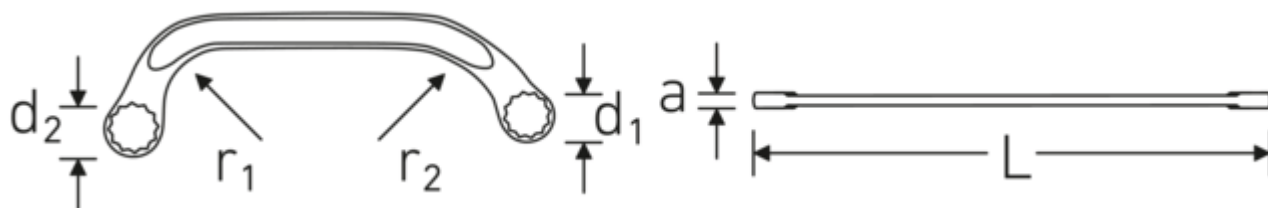

### Anti-Slip-Drive

Den speciella AS-Drive-profilen möjliggör hög kraftöverföring till skruvarnas och bultarnas ytor utan att skada dem. Detta förhindrar också att skruvhuvudet slits av.

### Tunnväggiga ringar

Ringens tunna väggdiameter underlättar arbete i trånga utrymmen. Ringsidorna är högre än standardmuttrarna, vilket förhindrar klämning.

## Technical Attributes.

a	7,5 mm
Utgångsprofil	tolvkant AS-drive
d1	22,5 mm
d2	25 mm
Längd mm (L)	184 mm
r1	38 mm
r2	66 mm
Nyckelstorlek 1 [mm]	15 mm
Nyckelstorlek 2 [mm]	17 mm