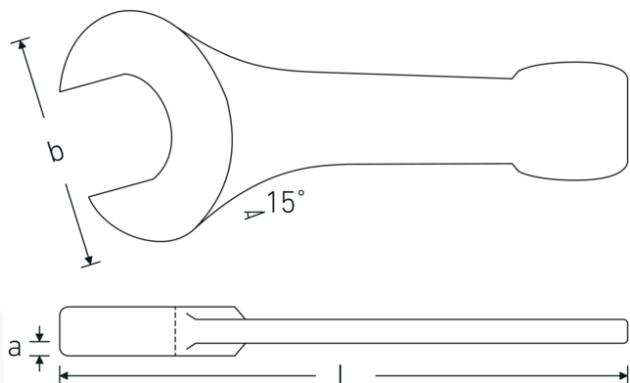

## Chiavi a bocca da battere

**4204**

Nr. art **42040095**  
GTIN **4018754023806**  
Modello **4204 95**

**Designazione.** Cricchetto a percussione Mis. 95mm Lar.445mm

**Descrizione.**

- DIN 133
- acciaio speciale, grigio ferro

## Disegno tecnico.

## Attributi tecnici.

**a** 38 mm  
**Larghezza mm (b)** 194 mm

## Dati logistici.

**Profondità mm (IFS)** 445  
**Larghezza mm (IFS)** 194

<b>DIN</b>	DIN 133	<b>Altezza mm (IFS)</b>	38
<b>Lunghezza mm (L)</b>	445 mm	<b>Lunghezza (imballata, mm)</b>	445
<b>Larghezza tra le piastre 1 [mm]</b>	95 mm	<b>Larghezza (imballata, mm)</b>	194
		<b>Altezza (imballata, mm)</b>	38
		<b>Volume (imballato, dm3)</b>	3.28054 dm3
		<b>N° Art.</b>	42040095
		<b>Peso (lordo, kg)</b>	7,380
		<b>Peso PAP (kg)</b>	0,000
		<b>Peso PVC (kg)</b>	0,000
		<b>GTIN</b>	4018754023806
		<b>Paese di origine AWR</b>	GERMANY
		<b>Regione di origine</b>	Nordrhein-Westfalen
		<b>RAEE/Legge sull'elettricità</b>	nicht ear-pflichtig
		<b>N. tariffa doganale</b>	82041100
		<b>Standard di imballaggio</b>	1
		<b>Peso [mm]</b>	7600 g