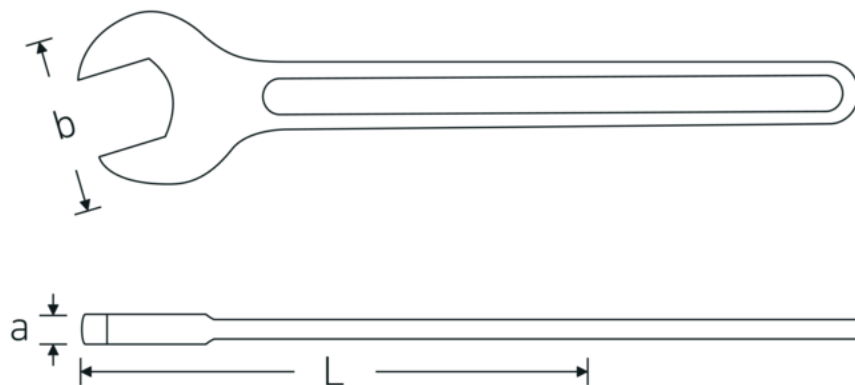

4004

Art. no. **40040460**
 GTIN **4018754018369**
 Model **4004 46**

Label. Stl. 46mm L.369mm

Features.

- DIN 894 upp till 85 mm
- specialstål, stålgrå

Technical Drawing.

Technical Attributes.

a	14,8 mm
Bredd mm (b)	93 mm
DIN	DIN 894
Längd mm (L)	369 mm
Nyckelstorlek 1 [mm]	46 mm

Logistics data.

Djup mm (IFS)	375
Bredd mm (IFS)	93
Höjd mm (IFS)	16
Längd (packad, mm)	375
Bredd (packad, mm)	93
Höjd (packad, mm)	16
Volym (förpackad, dm ³)	0.558 dm ³

Art. no.	40040460
Vikt (brutto, kg)	0,690
Vikt PAP (kg)	0,000
Vikt PVC (kg)	0,008
GTIN	4018754018369
Ursprungsland AWR	GERMANY
Ursprungsregion	Nordrhein-Westfalen
WEEE/ElektroG	nicht ear-pflichtig
Tulltaxa nr.	82041100
Förpackningsstandard	1
Vikt (g)	770 g

Variants.

Art. no.	Modell no. (ERP)	Beteckning	GTIN
40040240	4004 24	Stl. 24mm L.215mm	4018754018307
40040270	4004 27	Stl. 27mm L.238mm	4018754018314
40040300	4004 30	Stl. 30mm L.261mm	4018754018321
40040320	4004 32	Stl. 32mm L.273mm	4018754018338
40040360	4004 36	Stl. 36mm L.300mm	4018754018345
40040410	4004 41	Stl. 41mm L.335mm	4018754018352
40040460	4004 46	Stl. 46mm L.369mm	4018754018369
40040500	4004 50	Stl. 50mm L.412mm	4018754018376
40040550	4004 55	Stl. 55mm L.457mm	4018754018383
40040600	4004 60	Stl. 60mm L.492mm	4018754018390
40040650	4004 65	Stl. 65mm L.528mm	4018754018406
40040700	4004 70	Stl. 70mm L.572mm	4018754018413
40040750	4004 75	Stl. 75mm L.608mm	4018754018420
40040800	4004 80	Stl. 80mm L.645mm	4018754018437
40040850	4004 85	Stl. 85mm L.690mm	4018754018444
40040900	4004 90	Stl. 90mm L.690mm	4018754018451
40040950	4004 95	Stl. 95mm L.847mm	4018754018468
40041000	4004 100	Stl. 100mm L.847mm	4018754224760
40041050	4004 105	Stl. 105mm L.1000mm	4018754018482
40041100	4004 110	Stl. 110mm L.1000mm	4018754224777
40041150	4004 115	Stl. 115mm L.1000mm	4018754224784
40041200	4004 120	Stl. 120mm L.1000mm	4018754224791