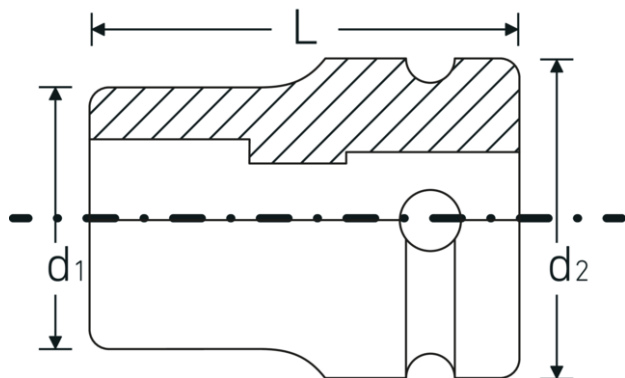

Optimeret funktionalitet

Alle IMPACT-topnøglesatsere har en gennemgående tværboring til forbindelsesstiften samt en dyb rille til sikringsgummiringen. Sikringsstiften belastes ikke ved anvendelsen.

Høj pasningsnøjagtighed.

Den høje pasning på grund af ekstremt tætte tolerancer garanterer en optimal, slørfri overførsel af kræfterne fra slagnøglen til topnøgleindsatsen og en tydeligt forøget holdbarhed.

Teknisk tegning.

Tekniske egenskaber.

Udgangsprofil	TORX®
Udgangsprofil TORX® (mm.)	14,7 mm
Indvendig firkantsdrev (tommer)	1/2 "
d1	20 mm
d2	25 mm
Størrelse udgangsprofil	E16
Længde mm. (L)	38 mm

Logistiske data.

Dybde mm. (IFS)	38
Bredde mm. (IFS)	25
Højde mm. (IFS)	25
WEEE/ElektroG	nicht ear-pflichtig
Længde (pakket, mm.)	150
Bredde (pakket, mm.)	70
Højde (pakket, mm.)	45
Volym (förpackad, dm3)	0.4725 dm3
Art. nr.	23080016
Vægt (brutto, kg)	0,770
Vægt PAP (kg)	0,000
Vægt PVC (kg)	0,007
GTIN	4018754015306
Oprindelsesland AWR	GERMANY
Oprindelsesregion	Nordrhein-Westfalen
Toldtarif nr.	82042000
Pakkestandard	10
Vægt (g)	77 g

Varianter.

Art. nr.	Model nr. (ERP)	Betegnelsen	GTIN
23080010	2308TX IMP E 10	IMPACT top 1/2 " E10 L.38mm	4018754015276
23080012	2308TX IMP E 12	IMPACT top 1/2 " E12 L.38mm	4018754015283
23080014	2308TX IMP E 14	IMPACT top 1/2 " E14 L.38mm	4018754015290
23080016	2308TX IMP E 16	IMPACT top 1/2 " E16 L.38mm	4018754015306
23080018	2308TX IMP E 18	IMPACT top 1/2 " E18 L.38mm	4018754015313
23080020	2308TX IMP E 20	IMPACT top 1/2 " E20 L.38mm	4018754015320
23080024	2308TX IMP E 24	IMPACT top 1/2 " E24 L.41,2mm	4018754015337