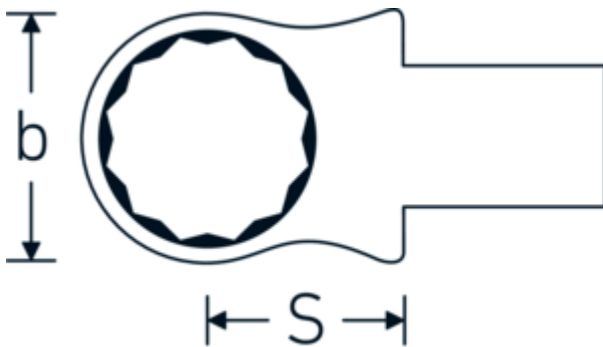

### Bezeichnung.

Ring-Einsteckwerkzeug SW 28mm Wkz.Aufn.14 x 18

### Eigenschaften.

- Doppelsechskant mit AS-Drive-Profil
- für Drehmomentschlüssel mit Vierkantaufnahme
- Verchromung über Nickel, dauerhaft und abplatzsicher
- im Gesenk geschmiedet, gehärtet und im Ölbad abgekühlt
- stark belastbar, außergewöhnlich langlebig

### Technische Attribute.

Breite mm (b)	45,5 mm
Größe Wkz.-Aufnahme [Innenvierkant]	14 x 18 mm
Höhe mm (h)	19 mm
S	25 mm