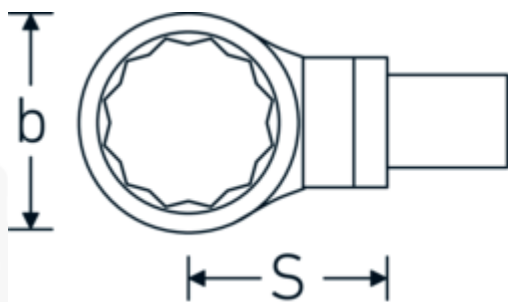

Insteekringsleutel

732/100

Artikelnr. 58221030
GTIN 4018754238774
Model 732/100 SW 30

Aanwijzing.

Insteekringsleutel Maat 30mm Wkz.Aufn.22 x 28

Eigenschappen.

- Voor momentsleutels met vierkante mof
- Vastgezet door penvergrendeling
- Verchroomd over nikkel, duurzaam en spaanbestendig
- Gesmeed, gehard en gekoeld in een oliebad
- Extreem veerkrachtig, uitzonderlijk duurzaam

Voordelen.

Voor momentsleutels met vierkantopname

Technische tekening.

Technische kenmerken.

Breedte mm (b)	46 mm
Afmeting gereedschapshouder [vierkant inwendig]	22 x 28 mm
Hoogte mm (h)	16 mm
S	55 mm
Sleutelplaatdikte [mm]	30 mm

Logistieke gegevens.

Diepte mm (IFS)	121
Breedte mm (IFS)	43
Hoogte mm (IFS)	32
WEEE/ElektroG	nicht ear-pflichtig
Lengte (verpakt, mm)	165
Breedte (verpakt, mm)	75
Hoogte (verpakt, mm)	35
Volume (verpakt, dm3)	0.433125 dm3
Artikelnr.	58221030
Gewicht (bruto, KG)	0,625
Gewicht PAP (KG)	0,000
Gewicht PVC (KG)	0,005
GTIN	4018754238774
Land van oorsprong AWR	GERMANY
Regio van oorsprong	Nordrhein-Westfalen
Douanetarief nr.	82041100
Verpakkingsstandaard	1
Gewicht (g)	617 g