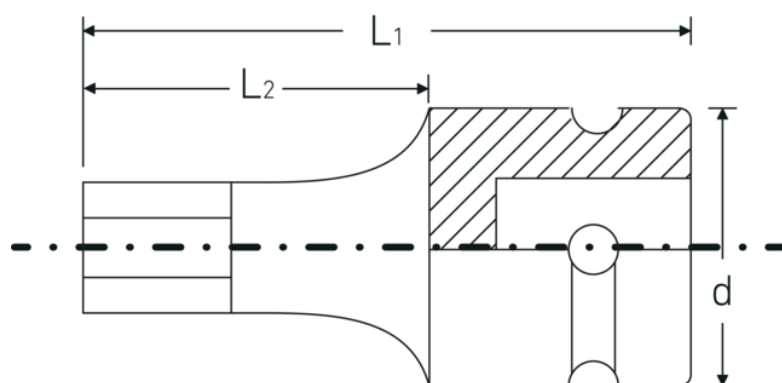

IMPACT skruetrækkertoppe 1/2"

54IMP

Art. nr. 23050007
GTIN 4018754233816
Model 54 IMP 7

Betegnelse. IMPACT skruetrækkertop 1/2 " 7 mm L.40mm

Egenskaber.

- Til unbrakoskruer
- 1/2" indvendig firkantkobling
- Chrome Alloy Steel, gunmetal finish

Fordele.

1/2" indvendig firkantkobling.

Produktets højdepunkter.

Optimeret funktionalitet

Alle IMPACT-topnøgleindsatser har en gennemgående tværboring til forbindelsesstiften samt en dyb rille til sikringsgummiringen. Sikringsstiften belastes ikke ved anvendelsen.

Høj pasningsnøjagtighed.

Den høje pasning på grund af ekstremt tætte tolerancer garanterer en optimal, slørfri overførsel af kræfterne fra slagnøglen til topnøgleindsatsen og en tydeligt forøget holdbarhed.

Teknisk tegning.

Tekniske egenskaber.

Udgangsprofil	hex
Udvendig sekskant (mm.)	7 mm
Indvendig firkantsdrev (tommer)	1/2 "
d	25 mm
L1	40 mm
L2	20 mm

Logistiske data.

Dybde mm. (IFS)	38
Bredde mm. (IFS)	25
Højde mm. (IFS)	25
WEEE/ElektroG	nicht ear-pflichtig
Længde (pakket, mm.)	135
Bredde (pakket, mm.)	26
Højde (pakket, mm.)	26
Volym (förpackad, dm3)	0.09126 dm3
Art. nr.	23050007
Vægt (brutto, kg)	0,295
Vægt PAP (kg)	0,000
Vægt PVC (kg)	0,000
GTIN	4018754233816
Oprindelsesland AWR	TAIWAN, PROVINCE OF CHINA
Oprindelsesregion	Ausländischer Ursprung
Toldtarif nr.	82042000
Pakkestandard	5
Vægt (g)	60 g