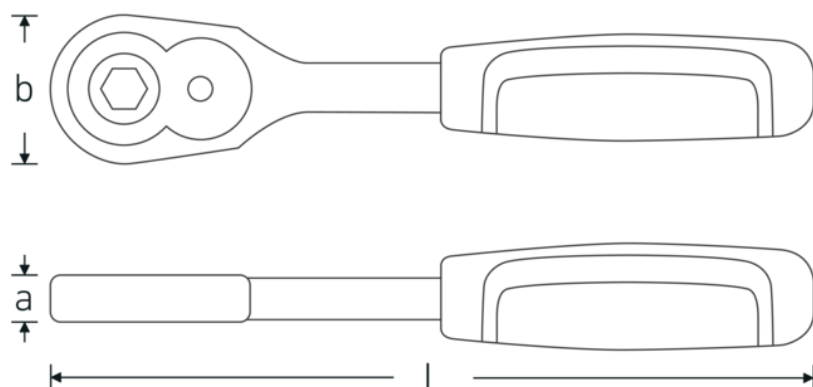

Bitratel

415B 2K

Artikelnr. 11131011
GTIN 4018754182480
Model 415 B 2K

Aanwijzing. 1/4 Bitratel RSW.16° L.117mm

Eigenschappen.

- omschakelbaar
- 22 tand
- met 2-componenten-greep
- met binnenzeskant 1/4"
- DIN 3126/ISO 1173 D 6,3
- voor schroevendraaierbits 1/4"
- binnenzeskant met ringdrukveer
- bits kunnen er eenvoudig worden ingedrukt, zitten goed vast en kunnen er probleemloos worden uitgetrokken

Voordelen.

Made in Germany - omschakelbare bitratel met 2K-greep, 22 tanden, voor 1/4"bits (D 6,3), lengte 117 mm, DIN 3126/ISO 1173, Chrome-Alloy-Steel, verchromd, 11131011

Binnen-zeskant met ringdrukveer - bits kunnen gemakkelijk ingestoken worden, zitten stevig en zijn er weer gemakkelijk uit te trekken

Ergonomisch met 2-componentengreep voor optimale en comfortabele grip

Modelnummer: 11131011, Gewicht: 76 g

Technische tekening.

Technische kenmerken.

a	12 mm
Buitenzeskant aandrijving (inch)	1/4
Aantal tanden	22
Werkhoek	16 °
Breedte mm (b)	22 mm
DIN	DIN 3126 / ISO 1173 Form D 6,3
Lengte mm (L)	117 mm

Logistieke gegevens.

Diepte mm (IFS)	115
Breedte mm (IFS)	22
Hoogte mm (IFS)	18
WEEE/ElektroG	nicht ear-pflichtig
Lengte (verpakt, mm)	120
Breedte (verpakt, mm)	90
Hoogte (verpakt, mm)	20
Volume (verpakt, dm3)	0.216 dm3
Artikelnr.	11131011
Gewicht (bruto, KG)	0,385
Gewicht PAP (KG)	0,000
Gewicht PVC (KG)	0,004
GTIN	4018754182480
Land van oorsprong AWR	GERMANY
Regio van oorsprong	Nordrhein-Westfalen
Douanetarief nr.	82042000
Verpakkingsstandaard	5
Gewicht (g)	76 g