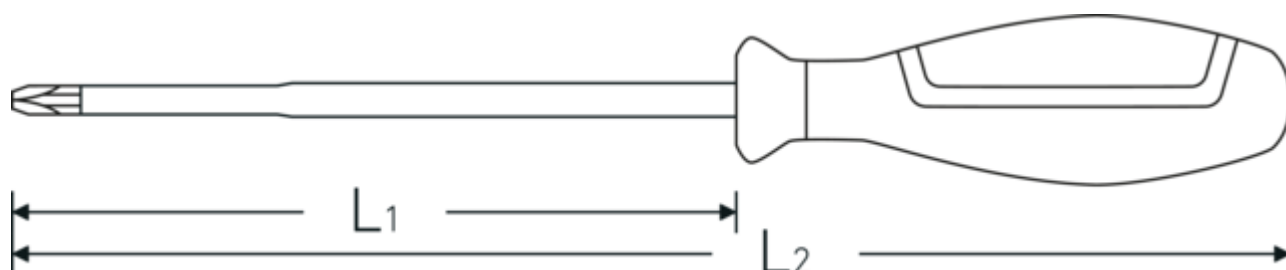

Fremragende håndværk

Klingerne er fremstillet af exceptionelt fint industrielt Chrome Alloy Steel, gennemhærdet og forankret i grebet, så de bliver siddende.

Robuste

Uanset om det drejer sig om ligekærv eller krydskærv - de ru klingspidser overfører selv de største momenter til skrueerne - præcist og sikkert.

Teknologier og funktioner.

3-komponent håndtag

Vores 3-komponent håndtag kombinerer hårde, bløde og specialfiberbelagte komponenter, hvilket giver det optimal ergonomi, maksimal kraftoverførsel og øget sikkerhed ved daglig brug.

Teknisk tegning.

Tekniske egenskaber.

Udgangsprofil	Phillips-Recess®
DIN	DIN EN 60900
Størrelse udgangsprofil	PH0
L1	60 mm
L2	145 mm

Logistiske data.

Dybde mm. (IFS)	149
Bredde mm. (IFS)	25
Højde mm. (IFS)	25
Længde (pakket, mm.)	180
Bredde (pakket, mm.)	76
Højde (pakket, mm.)	42
Volym (förpackad, dm3)	0.57456 dm3
Art. nr.	46653000
Vægt (brutto, kg)	0,260
Vægt PAP (kg)	0,020
Vægt PVC (kg)	0,000
GTIN	4018754279067
Oprindelsesland AWR	GERMANY
Oprindelsesregion	Nordrhein-Westfalen
WEEE/ElektroG	nicht ear-pflichtig
Toldtarif nr.	82054000
Pakkestandard	10
Vægt (g)	35 g