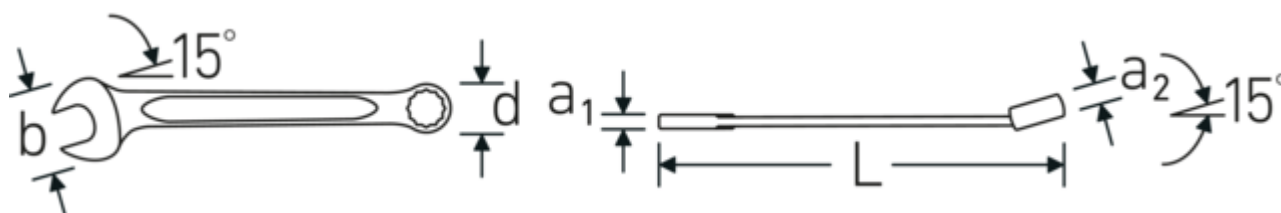

Dibujo técnico.

Atributos técnicos.

a1	4,2 mm
a2	7 mm
Anchura mm (b)	18 mm
d	12,4 mm
DIN	DIN 3113 Form A / ISO 7738 Form A
Longitud mm (L)	115 mm
Posición de la boca	15 °
Superficie	cromado
Posición del anillo	15 °
Anchura de los planos 1 [pulgada]	5/16 "
Anchura de los planos 2 [pulgadas]	5/16 "

Datos logísticos.

Profundidad mm (IFS)	116
Anchura mm (IFS)	18
Altura mm (IFS)	9
Longitud (empaquetada, mm)	116
Anchura (empaquetada, mm)	40
Altura en pulgadas	27
Volumen (envasado, dm3)	0.12528 dm3
Núm. art.	40482020
Peso (bruto, kg)	0,204
Peso PAP (kg)	0,000
Peso PVC (kg)	0,003
GTIN	4018754020119
País de origen AWR	GERMANY
Región de origen	Nordrhein-Westfalen
RAEE/Ley eléctrica	nicht ear-pflichtig
Arancel de aduanas núm.	82041100
Norma de embalaje	10
Peso	20 g

Variantes.

Núm. art.	Núm. de modelo (ERP)	Designación	GTIN
40481212	OPEN BOX 13a 3/16	Llave de anillo OPEN BOX SW 3/16 " Long.95mm	4018754020058
40481313	OPEN BOX 13a 13/64	Llave de anillo OPEN BOX SW 13/64 " Long.95mm	4018754020065
40481414	OPEN BOX 13a 7/32	Llave de anillo OPEN BOX SW 7/32 " Long.95mm	4018754020072