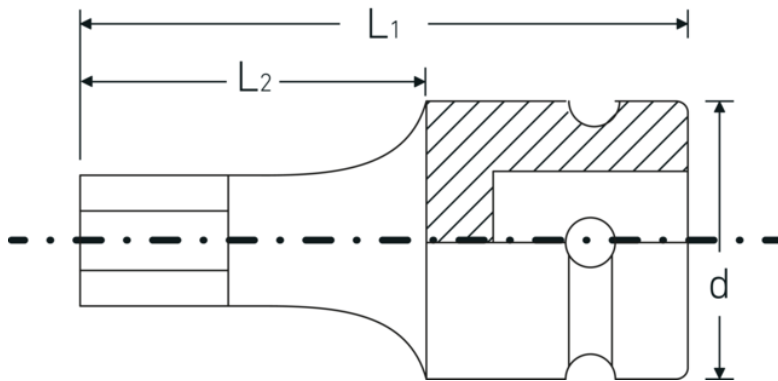

### Optimierte Funktionalität.

Alle IMPACT-Steckschlüsseinsätze verfügen über eine durchgehende Querbohrung für den Verbindungsstift sowie eine tiefe Rille für den Sicherungs-Gummiring. Der Sicherungsstift wird bei der Anwendung nicht belastet.

### Hohe Passgenauigkeit.

Die hohe Passgenauigkeit durch enge Toleranzen garantiert eine optimale, spielfreie Übertragung der Kräfte auf den Steckschlüsseinsatz.

## Technische Zeichnung.

## Technische Attribute.

Abtriebsprofil	Sechskant
Abtriebssechskant außen (mm)	17 mm
Antriebsvierkant innen (Zoll)	1/2 "
d	25 mm
L1	40 mm
L2	20 mm